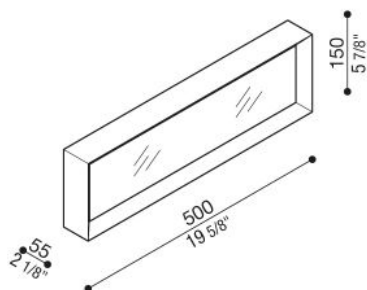

Colori disponibili:

Bianco RAL 9003

Light Grey RAL 7044

Dark Grey RAL 7021

Gold

Informazioni tecniche:

Tipologia prodotto:	Parete, Soffitto
Tipo di diffusore:	Polycarbonato
Tipo lampada:	LED
	DALI Versione a led con alimentatore integrato DALI
Classe energetica:	A++
Temperatura colore:	N 4000K 3 3000K, lm -5% 2 2700K, lm -5%
CRI:	>80
Rischio fotobiologico:	RG0
Watt:	39
Lumen:	4200
Real Lumen:	2184
Alimentazione:	✓ 220-240 V
Classe di isolamento:	⊕ CL.I
Grado di protezione:	IP 20
Resistenza alla rottura:	IK 06 1J xx3
Marchi di Conformità:	CE
Pezzi per confezione:	1

Descrizione del prodotto:

Adatto per l'installazione a parete e soffitto. Plafone a singola emissione per applicazione indoor. Driver 220-240V integrato. Corpo in alluminio estruso, verniciato con resine di poliestere stabilizzate ai raggi UV. Diffusore in polycarbonato opale antigraffio stabilizzato ai raggi UV. Pannello LGP in PMMA per la diffusione omogenea della luce. Bulloneria in acciaio zincato. Fissaggio tramite staffa in acciaio zincato e perni per molle a scatto. Completo di kit di sicurezza per il montaggio. **LED 4000K (N), 3000 K (3) e 2700 (2). Alimentazione diretta 220-240V. Nessun rischio fotobiologico, RG0 gruppo di rischio esente (EN62471).**