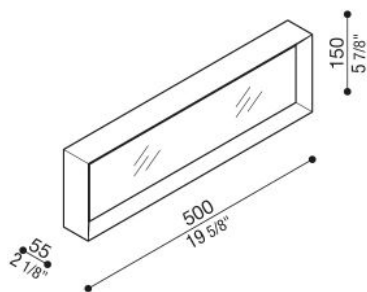

Colori disponibili:

Bianco RAL 9003

Light Grey RAL 7044

Dark Grey RAL 7021

Gold

Informazioni tecniche:

Tipologia prodotto:	Parete, Soffitto
Tipo di diffusore:	Polycarbonato
Tipo lampada:	LED
Classe energetica:	A++
Temperatura colore:	N 4000K 3 3000K, Im -5% 2 2700K, Im -5%
CRI:	>80
Rischio fotobiologico:	RG0
Watt:	39
Lumen:	4200
Real Lumen:	2184
Alimentazione:	✓ 220-240 V
Classe di isolamento:	⊕ CL.I
Grado di protezione:	IP 20
Resistenza alla rottura:	IK 06 1J xx3
Marchi di Conformità:	CE
Pezzi per confezione:	1

Descrizione del prodotto:

Adatto per l'installazione a parete e soffitto. Plafone a singola emissione per applicazione indoor. Driver 220-240V integrato. Corpo in alluminio estruso, verniciato con resine di poliestere stabilizzate ai raggi UV. Diffusore in polycarbonato opale antigraffio stabilizzato ai raggi UV. Pannello LGP in PMMA per la diffusione omogenea della luce. Bulloneria in acciaio zincato. Fissaggio tramite staffa in acciaio zincato e perni per molle a scatto. Completo di kit di sicurezza per il montaggio. **LED 4000K (N), 3000 K (3) e 2700 (2). Alimentazione diretta 220-240V. Nessun rischio fotobiologico, RG0 gruppo di rischio esente (EN62471).**