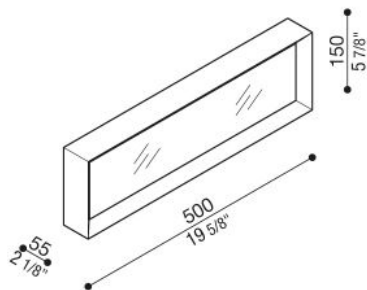

Colori disponibili:

Bianco RAL 9003

Light Grey RAL 7044

Dark Grey RAL 7021

Gold

Informazioni tecniche:

Tipologia prodotto:	Parete, Soffitto
Tipo di diffusore:	Polycarbonato
Tipo lampada:	LED
	Rete più emergenza 3 ore
Classe energetica:	A++
Temperatura colore:	N 4000K 3 3000K, lm -5% 2 2700K, lm -5%
CRI:	>80
Rischio fotobiologico:	RG0
Watt:	39
Lumen:	4200
Real Lumen:	2184
Alimentazione:	220-240 V
Classe di isolamento:	CL.I
Grado di protezione:	IP 20
Resistenza alla rottura:	IK 06 1J xx3
Marchi di Conformità:	CE
Pezzi per confezione:	1

Descrizione del prodotto:

Adatto per l'installazione a parete e soffitto. Plafone a singola emissione per applicazione indoor. Driver 220-240V integrato. Corpo in alluminio estruso, verniciato con resine di poliestere stabilizzate ai raggi UV. Diffusore in polycarbonato opale antigraffio stabilizzato ai raggi UV. Pannello LGP in PMMA per la diffusione omogenea della luce. Bulloneria in acciaio zincato. Fissaggio tramite staffa in acciaio zincato e perni per molle a scatto. Completo di kit di sicurezza per il montaggio. **LED 4000K (N), 3000 K (3) e 2700 (2). Alimentazione diretta 220-240V. Nessun rischio fotobiologico, RG0 gruppo di rischio esente (EN62471).**