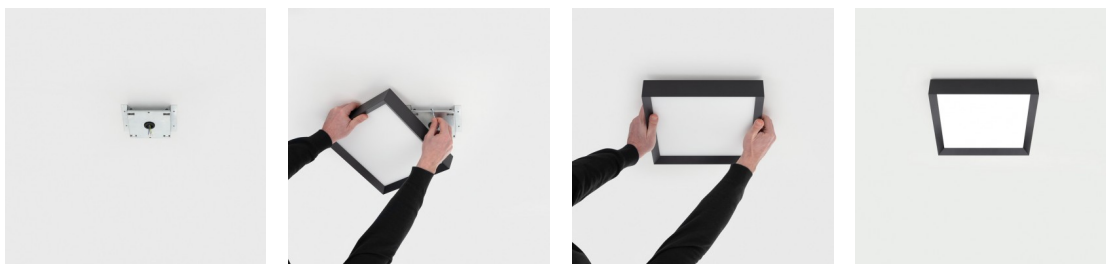

Immagini di montaggio:

Lombardo S.r.l.

Via Pizzigoni 3, Villongo (BG) - 24060 - Italy - T 0039 035 939 411 - F 0039 035 939 496 - E info@lombardo.it

lombardo.it