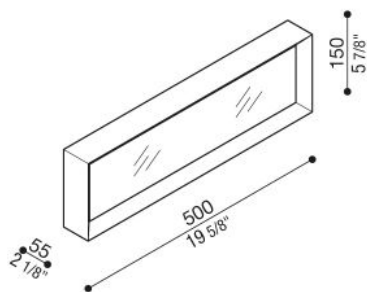

Colori disponibili:

Bianco RAL 9003

Light Grey RAL 7044

Dark Grey RAL 7021

Gold

Informazioni tecniche:

Tipologia prodotto:	Parete, Soffitto
Tipo di diffusore:	Polycarbonato
Tipo lampada:	LED
	Rete più emergenza 3 ore
Classe energetica:	A++
Temperatura colore:	N 4000K 3 3000K, lm -5% 2 2700K, lm -5%
CRI:	>80
Rischio fotobiologico:	RG0
Watt:	39
Lumen:	4200
Real Lumen:	2184
Alimentazione:	220-240 V
Classe di isolamento:	CL.I
Grado di protezione:	IP 20
Resistenza alla rottura:	IK 06 1J xx3
Marchi di Conformità:	CE
Pezzi per confezione:	1

Descrizione del prodotto:

Adatto per l'installazione a parete e soffitto. Plafone a singola emissione per applicazione indoor. Driver 220-240V integrato. Corpo in alluminio estruso, verniciato con resine di poliestere stabilizzate ai raggi UV. Diffusore in polycarbonato opale antigraffio stabilizzato ai raggi UV. Pannello LGP in PMMA per la diffusione omogenea della luce. Bulloneria in acciaio zincato. Fissaggio tramite staffa in acciaio zincato e perni per molle a scatto. Completo di kit di sicurezza per il montaggio. **LED 4000K (N), 3000 K (3) e 2700 (2). Alimentazione diretta 220-240V. Nessun rischio fotobiologico, RG0 gruppo di rischio esente (EN62471).**