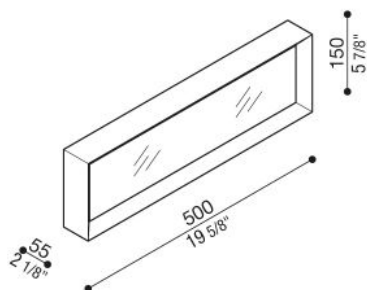

Flo R

LE134013 □

LOMBARDO**NEW**

Colore: Light Grey RAL 7044

Colori disponibili:

Bianco RAL 9003

Light Grey RAL 7044

Dark Grey RAL 7021

Gold

Informazioni tecniche:

Tipologia prodotto:	Parete, Soffitto
Tipo di diffusore:	Polycarbonato
Tipo lampada:	LED
	Rete più emergenza 3 ore
Classe energetica:	A++
Temperatura colore:	N 4000K 3 3000K, Im -5% 2 2700K, Im -5%
CRI:	>80
Rischio fotobiologico:	RG0
Watt:	39
Lumen:	4200
Real Lumen:	2184
Alimentazione:	220-240 V
Classe di isolamento:	CL.I
Grado di protezione:	IP 20
Resistenza alla rottura:	IK 06 1J xx3
Marchi di Conformità:	CE
Pezzi per confezione:	1

Descrizione del prodotto:

Adatto per l'installazione a parete e soffitto. Plafone a singola emissione per applicazione indoor. Driver 220-240V integrato. Corpo in alluminio estruso, verniciato con resine di poliestere stabilizzate ai raggi UV. Diffusore in polycarbonato opale antigraffio stabilizzato ai raggi UV. Pannello LGP in PMMA per la diffusione omogenea della luce. Bulloneria in acciaio zincato. Fissaggio tramite staffa in acciaio zincato e perni per molle a scatto. Completo di kit di sicurezza per il montaggio. **LED 4000K (N), 3000 K (3) e 2700 (2). Alimentazione diretta 220-240V. Nessun rischio fotobiologico, RG0 gruppo di rischio esente (EN62471).**