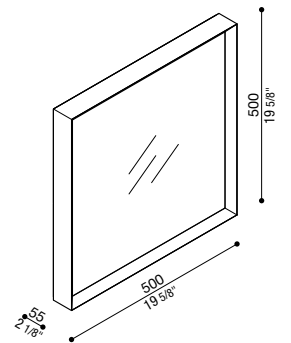

### Flo Q 300

DIFF. OPAL.

IP 20 IK 06 1J xx3 ( UK CRA

LED	W	LM	REAL LM	COL.	CODE *	* LED COLOUR
30	2800	2169	220-240 V	LL134004	N 4000K 3 3000K, lm -5% 2 2700K, lm -5%	
				LL134005		
				LL134006		
				LL134007		
30	2800	2169	220-240 V DALI	LM134004		
				LM134005		
				LM134006		
				LM134007		
30	2800	2169	220-240 V 1-10V PUSH	LD134004		
				LD134005		
				LD134006		
				LD134007		
30	2800	2169	220-240 V 3h	LE134004		
				LE134005		
				LE134006		
				LE134007		

### Flo Q 500

DIFF. OPAL.

IP 20 IK 06 1J xx3 ( UK CRA

LED	W	LM	REAL LM	COL.	CODE *	* LED COLOUR
39	4200	3247	220-240 V	LL134008	N 4000K 3 3000K, lm -5% 2 2700K, lm -5%	
				LL134009		
				LL134010		
				LL134011		
39	4200	3247	220-240 V 1-10V PUSH DALI	LD134008		
				LD134009		
				LD134010		
				LD134011		
39	4200	3247	220-240 V 3h	LE134008		
				LE134009		
				LE134010		
				LE134011		