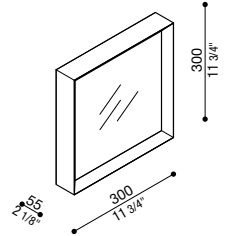

### Flo Q 300

DIFF. OPAL.

IP 20 IK 06 1J xx3 ( UK CRA

LED	W	LM	REAL LM	COL.	CODE *	* LED COLOUR
30	2800	2169	220-240 V	LL134004	N 4000K 3 3000K, lm -5% 2 2700K, lm -5%	
				LL134005		
				LL134006		
				LL134007		
30	2800	2169	220-240 V DALI	LM134004		
				LM134005		
				LM134006		
				LM134007		
30	2800	2169	220-240 V 1-10V PUSH	LD134004		
				LD134005		
				LD134006		
				LD134007		
30	2800	2169	220-240 V 3h	LE134004		
				LE134005		
				LE134006		
				LE134007		

### Flo Q 500

DIFF. OPAL.

IP 20 IK 06 1J xx3 ( UK CRA

LED	W	LM	REAL LM	COL.	CODE *	* LED COLOUR
39	4200	3247	220-240 V	LL134008	N 4000K 3 3000K, lm -5% 2 2700K, lm -5%	
				LL134009		
				LL134010		
				LL134011		
39	4200	3247	220-240 V 1-10V PUSH DALI	LD134008		
				LD134009		
				LD134010		
				LD134011		
39	4200	3247	220-240 V 3h	LE134008		
				LE134009		
				LE134010		
				LE134011		