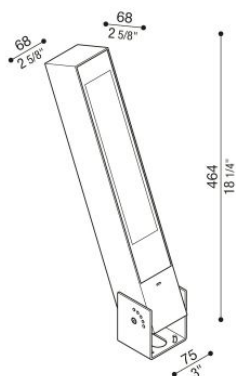

# Flag 430 Reg

LL14012KA2

**Lombardo.**

## Informazioni tecniche:

Installazione:	Parete, Terra
Materiale Corpo:	Alluminio
Finitura:	Corten
Trattamento:	Bordo Mare
Tipo di diffusore:	Vetro serigrafato
Inclinazione ottica:	Asymm.-140°X45°
Tipo lampada:	LED
Classe energetica:	D
Temperatura colore:	2700K
CRI:	>80
LB Factor:	L80B50 - 50.000h
Rischio fotobiologico:	RG1
Potenza assorbita Watt:	35
Lumen:	4575
Real Lumen:	Max 3420
Alimentazione:	☑ integrata
LED:	220-240 V
Classe di isolamento:	☐ CL.II
Grado di protezione:	<b>IP 66</b>
Resistenza alla rottura:	<b>IK 08 5J xx7</b>
Marchi di Conformità:	CE UK EA

Fornito con staffa a 5 step di regolazione in alluminio verniciato.