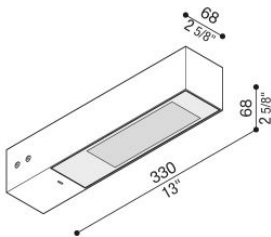

Flag 330

LL14000EW3

Lombardo.

Informazioni tecniche:

Installazione:	Parete, Palo Flag
Materiale Corpo:	Alluminio
Finitura:	Grigio antracite RAL 7021
Trattamento:	Bordo Mare
Tipo di diffusore:	Vetro serigrafato
Inclinazione ottica:	Wide
Tipo lampada:	LED
Classe energetica:	E
Temperatura colore:	3000K
CRI:	>80
LB Factor:	L80B20 - 50.000h
Rischio fotobiologico:	RG1
Potenza assorbita Watt:	19
Lumen:	2850
Real Lumen:	Max 1980
Alimentazione:	<input checked="" type="checkbox"/> integrata
LED:	220-240 V
Interruttore magnetotermico	30-38-45-57
B10 - C10 - B16 - C16	
Classe di isolamento:	<input type="checkbox"/> CL.II
Grado di protezione:	IP 66
Resistenza alla rottura:	IK 07 2J xx5
Marchi di Conformità:	CE UK

Flag 330

LL14000EW3

Lombardo.

Simulazioni illuminotecniche:

flag_330_optic_w

Curva fotometrica: