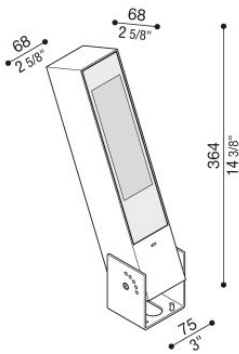

# Flag 330 Reg

LT14010EW2

**Lombardo.**

## Informazioni tecniche:

Installazione:	Parete, Terra
Materiale Corpo:	Alluminio
Finitura:	Grigio antracite RAL 7021
Trattamento:	Bordo Mare
Tipo di diffusore:	Vetro serigrafato
Inclinazione ottica:	Wide
Tipo lampada:	LED
Classe energetica:	E
Temperatura colore:	2700K
CRI:	>80
LB Factor:	L80B20 - 50.000h
Rischio fotobiologico:	RG1
Potenza assorbita Watt:	19
Lumen:	2850
Real Lumen:	Max 1980
Alimentazione:	⊗ esclusa
LED:	24V
Classe di isolamento:	⚡ CL.III
Grado di protezione:	<b>IP 66</b>
Resistenza alla rottura:	<b>IK 07 2J xx5</b>
Marchi di Conformità:	CE UK ENEC