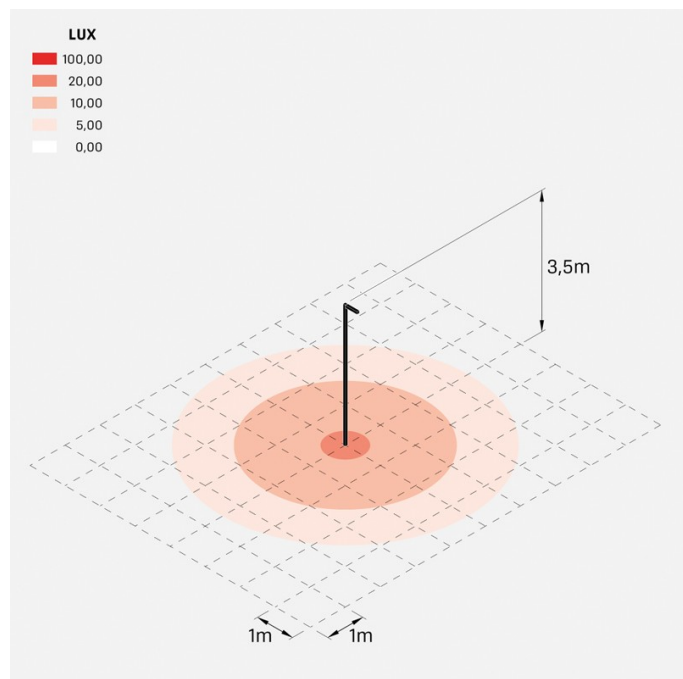

Simulazioni illuminotecniche:

flag_330_post_optic_d