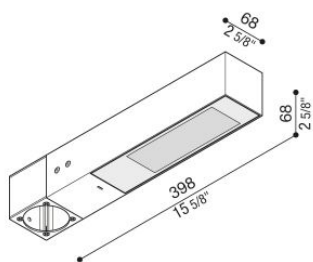

# Flag 330 Post

LT14030WD3

**Lombardo.**

## Informazioni tecniche:

Installazione:	Palo Ø60
Materiale Corpo:	Alluminio
Finitura:	Bianco RAL 9010
Trattamento:	Bordo Mare
Tipo di diffusore:	Vetro serigrafato
Inclinazione ottica:	Diff.
Tipo lampada:	LED
Classe energetica:	E
Temperatura colore:	3000K
CRI:	>80
LB Factor:	L80B20 - 50.000h
Rischio fotobiologico:	RG1
Potenza assorbita Watt:	19
Lumen:	2850
Real Lumen:	Max 1980
Alimentazione:	⊗ esclusa
LED:	24V
Classe di isolamento:	⚡ CL.III
Grado di protezione:	<b>IP 66</b>
Resistenza alla rottura:	<b>IK 07 2J xx5</b>
Marchi di Conformità:	CE UK EA

Fornito con adattatore per installazione su palo standard Ø60mm.