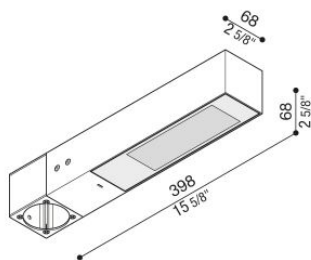

Flag 330 Post

LT14030WA3

Lombardo.

Informazioni tecniche:

Installazione:	Palo Ø60
Materiale Corpo:	Alluminio
Finitura:	Bianco RAL 9010
Trattamento:	Bordo Mare
Tipo di diffusore:	Vetro serigrafato
Inclinazione ottica:	Asymm.
Tipo lampada:	LED
Classe energetica:	E
Temperatura colore:	3000K
CRI:	>80
LB Factor:	L80B20 - 50.000h
Rischio fotobiologico:	RG1
Potenza assorbita Watt:	19
Lumen:	2850
Real Lumen:	Max 1980
Alimentazione:	⊗ esclusa
LED:	24V
Classe di isolamento:	⚡ CL.III
Grado di protezione:	IP 66
Resistenza alla rottura:	IK 07 2J xx5
Marchi di Conformità:	CE UK

Fornito con adattatore per installazione su palo standard Ø60mm.

Flag 330 Post

LT14030WA3

Lombardo.

Flag 330 Post

LT14030WA3

Lombardo.

Simulazioni illuminotecniche: