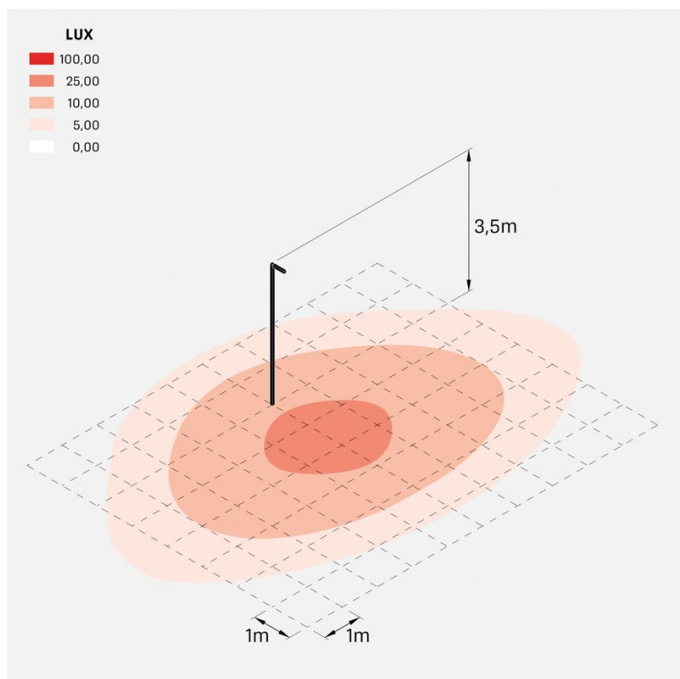

Flag 330 Post

LT14030WA3

Lombardo.

Informazioni tecniche:

Installazione:	Palo Ø60
Materiale Corpo:	Alluminio
Finitura:	Bianco RAL 9010
Trattamento:	Bordo Mare
Tipo di diffusore:	Vetro serigrafato
Inclinazione ottica:	Asymm.
Tipo lampada:	LED
Classe energetica:	E
Temperatura colore:	3000K
CRI:	>80
LB Factor:	L80B20 - 50.000h
Rischio fotobiologico:	RG1
Potenza assorbita Watt:	19
Lumen:	2850
Real Lumen:	Max 1980
Alimentazione:	⊗ esclusa
LED:	24V
Classe di isolamento:	⚡ CL.III
Grado di protezione:	IP 66
Resistenza alla rottura:	IK 07 2J xx5
Marchi di Conformità:	CE UK

Fornito con adattatore per installazione su palo standard Ø60mm.

Flag 330 Post

LT14030WA3

Lombardo.

Flag 330 Post

LT14030WA3

Lombardo.

Simulazioni illuminotecniche:

flag_330_post_optic_a

Curva fotometrica: