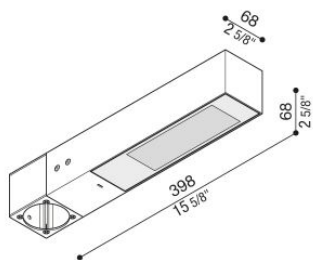

Flag 330 Post

LT14030KS3

Lombardo.

Informazioni tecniche:

Installazione:	Palo Ø60
Materiale Corpo:	Alluminio
Finitura:	Corten
Trattamento:	Bordo Mare
Tipo di diffusore:	Vetro serigrafato
Inclinazione ottica:	30°
Tipo lampada:	LED
Classe energetica:	E
Temperatura colore:	3000K
CRI:	>80
LB Factor:	L80B20 - 50.000h
Rischio fotobiologico:	RG1
Potenza assorbita Watt:	19
Lumen:	2850
Real Lumen:	Max 1980
Alimentazione:	⊗ esclusa
LED:	24V
Classe di isolamento:	⚡ CL.III
Grado di protezione:	IP 66
Resistenza alla rottura:	IK 07 2J xx5
Marchi di Conformità:	CE UK EA

Fornito con adattatore per installazione su palo standard Ø60mm.

Flag 330 Post

LT14030KS3

Lombardo.

Flag 330 Post

LT14030KS3

Lombardo.

Simulazioni illuminotecniche: