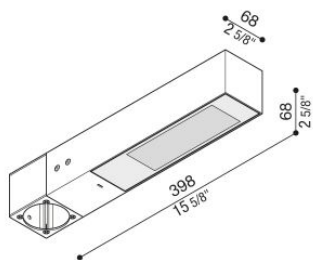

# Flag 330 Post

LT14030KD3

**Lombardo.**

## Informazioni tecniche:

Installazione:	Palo Ø60
Materiale Corpo:	Alluminio
Finitura:	Corten
Trattamento:	Bordo Mare
Tipo di diffusore:	Vetro serigrafato
Inclinazione ottica:	Diff.
Tipo lampada:	LED
Classe energetica:	E
Temperatura colore:	3000K
CRI:	>80
LB Factor:	L80B20 - 50.000h
Rischio fotobiologico:	RG1
Potenza assorbita Watt:	19
Lumen:	2850
Real Lumen:	Max 1980
Alimentazione:	⊗ esclusa
LED:	24V
Classe di isolamento:	⚡ CL.III
Grado di protezione:	<b>IP 66</b>
Resistenza alla rottura:	<b>IK 07 2J xx5</b>
Marchi di Conformità:	CE UK EA

Fornito con adattatore per installazione su palo standard Ø60mm.