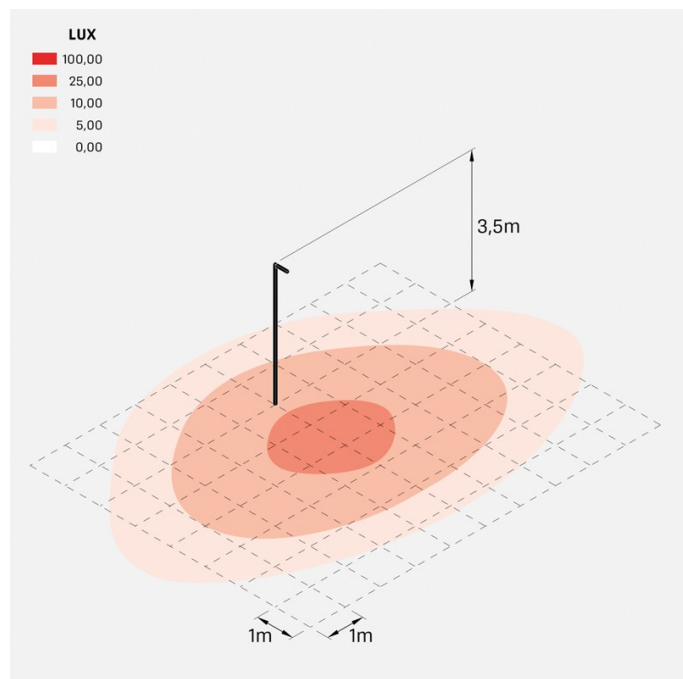

Flag 330 Post

LT14030KA3

Lombardo.

Simulazioni illuminotecniche:

flag_330_post_optic_a