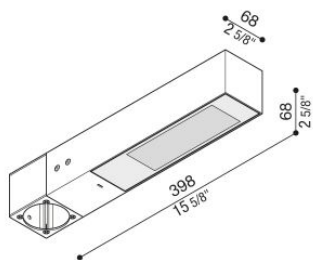

# Flag 330 Post

LT14030KA3

**Lombardo.**

## Informazioni tecniche:

Installazione:	Palo Ø60
Materiale Corpo:	Alluminio
Finitura:	Corten
Trattamento:	Bordo Mare
Tipo di diffusore:	Vetro serigrafato
Inclinazione ottica:	Asymm.
Tipo lampada:	LED
Classe energetica:	E
Temperatura colore:	3000K
CRI:	>80
LB Factor:	L80B20 - 50.000h
Rischio fotobiologico:	RG1
Potenza assorbita Watt:	19
Lumen:	2850
Real Lumen:	Max 1980
Alimentazione:	⊗ esclusa
LED:	24V
Classe di isolamento:	⚡ CL.III
Grado di protezione:	<b>IP 66</b>
Resistenza alla rottura:	<b>IK 07 2J xx5</b>
Marchi di Conformità:	CE UK EA

Fornito con adattatore per installazione su palo standard Ø60mm.