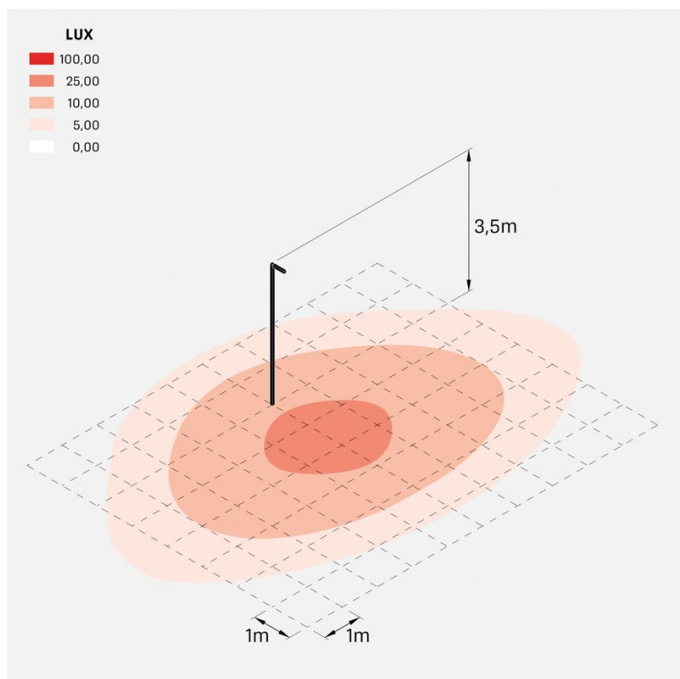

Flag 330 Post

LT14030KA2

Lombardo.

Simulazioni illuminotecniche:

flag_330_post_optic_a