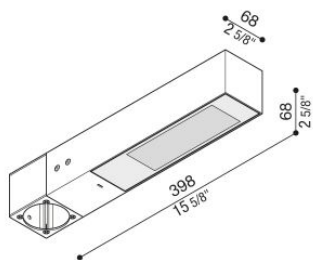

# Flag 330 Post

LT14030KA2

**Lombardo.**

## Informazioni tecniche:

Installazione:	Palo Ø60
Materiale Corpo:	Alluminio
Finitura:	Corten
Trattamento:	Bordo Mare
Tipo di diffusore:	Vetro serigrafato
Inclinazione ottica:	Asymm.
Tipo lampada:	LED
Classe energetica:	E
Temperatura colore:	2700K
CRI:	>80
LB Factor:	L80B20 - 50.000h
Rischio fotobiologico:	RG1
Potenza assorbita Watt:	19
Lumen:	2850
Real Lumen:	Max 1980
Alimentazione:	⊗ esclusa
LED:	24V
Classe di isolamento:	⚡ CL.III
Grado di protezione:	<b>IP 66</b>
Resistenza alla rottura:	<b>IK 07 2J xx5</b>
Marchi di Conformità:	CE UK

Fornito con adattatore per installazione su palo standard Ø60mm.