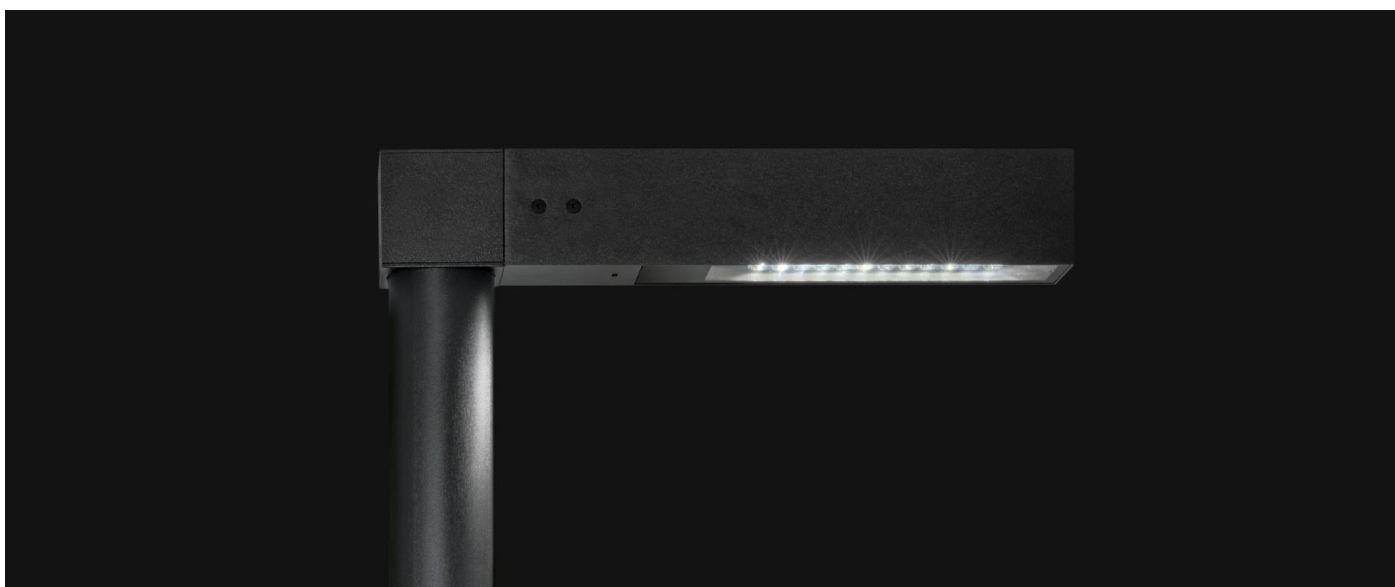

# Flag 330 Post

LT14030GS3

**Lombardo.**

## Informazioni tecniche:

Installazione:	Palo Ø60
Materiale Corpo:	Alluminio
Finitura:	Grigio High Tech RAL 9006
Trattamento:	Bordo Mare
Tipo di diffusore:	Vetro serigrafato
Inclinazione ottica:	30°
Tipo lampada:	LED
Classe energetica:	E
Temperatura colore:	3000K
CRI:	>80
LB Factor:	L80B20 - 50.000h
Rischio fotobiologico:	RG1
Potenza assorbita Watt:	19
Lumen:	2850
Real Lumen:	Max 1980
Alimentazione:	⊗ esclusa
LED:	24V
Classe di isolamento:	⚡ CL.III
Grado di protezione:	<b>IP 66</b>
Resistenza alla rottura:	<b>IK 07 2J xx5</b>
Marchi di Conformità:	CE UK ENEC

Fornito con adattatore per installazione su palo standard Ø60mm.

# Flag 330 Post

LT14030GS3

Lombardo.