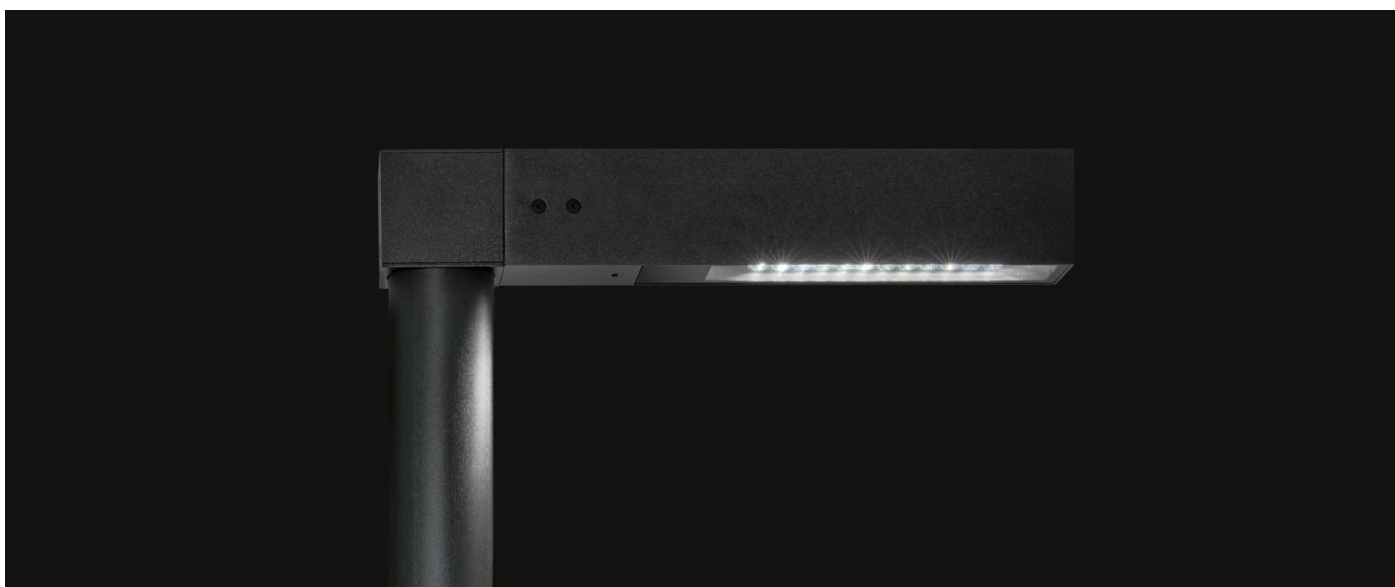

# Flag 330 Post

LT14030GD3

**Lombardo.**

## Informazioni tecniche:

Installazione:	Palo Ø60
Materiale Corpo:	Alluminio
Finitura:	Grigio High Tech RAL 9006
Trattamento:	Bordo Mare
Tipo di diffusore:	Vetro serigrafato
Inclinazione ottica:	Diff.
Tipo lampada:	LED
Classe energetica:	E
Temperatura colore:	3000K
CRI:	>80
LB Factor:	L80B20 - 50.000h
Rischio fotobiologico:	RG1
Potenza assorbita Watt:	19
Lumen:	2850
Real Lumen:	Max 1980
Alimentazione:	⊗ esclusa
LED:	24V
Classe di isolamento:	⚡ CL.III
Grado di protezione:	<b>IP 66</b>
Resistenza alla rottura:	<b>IK 07 2J xx5</b>
Marchi di Conformità:	CE UK ENEC

Fornito con adattatore per installazione su palo standard Ø60mm.

# Flag 330 Post

LT14030GD3

Lombardo.