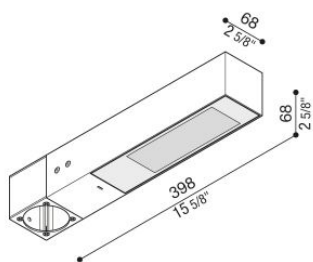

# Flag 330 Post

LT14030GD3

**Lombardo.**

## Informazioni tecniche:

Installazione:	Palo Ø60
Materiale Corpo:	Alluminio
Finitura:	Grigio High Tech RAL 9006
Trattamento:	Bordo Mare
Tipo di diffusore:	Vetro serigrafato
Inclinazione ottica:	Diff.
Tipo lampada:	LED
Classe energetica:	E
Temperatura colore:	3000K
CRI:	>80
LB Factor:	L80B20 - 50.000h
Rischio fotobiologico:	RG1
Potenza assorbita Watt:	19
Lumen:	2850
Real Lumen:	Max 1980
Alimentazione:	⊗ esclusa
LED:	24V
Classe di isolamento:	⚡ CL.III
Grado di protezione:	<b>IP 66</b>
Resistenza alla rottura:	<b>IK 07 2J xx5</b>
Marchi di Conformità:	CE UK ENEC

Fornito con adattatore per installazione su palo standard Ø60mm.