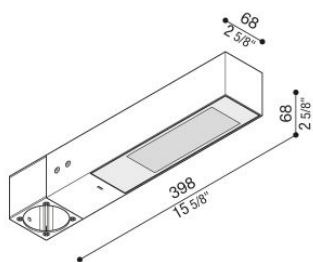

Flag 330 Post

LT14030GA3

Lombardo.

Informazioni tecniche:

Installazione:	Palo Ø60
Materiale Corpo:	Alluminio
Finitura:	Grigio High Tech RAL 9006
Trattamento:	Bordo Mare
Tipo di diffusore:	Vetro serigrafato
Inclinazione ottica:	Asymm.
Tipo lampada:	LED
Classe energetica:	E
Temperatura colore:	3000K
CRI:	>80
LB Factor:	L80B20 - 50.000h
Rischio fotobiologico:	RG1
Potenza assorbita Watt:	19
Lumen:	2850
Real Lumen:	Max 1980
Alimentazione:	⊗ esclusa
LED:	24V
Classe di isolamento:	⚡ CL.III
Grado di protezione:	IP 66
Resistenza alla rottura:	IK 07 2J xx5
Marchi di Conformità:	CE UK ENEC

Fornito con adattatore per installazione su palo standard Ø60mm.

Flag 330 Post

LT14030GA3

Lombardo.

Flag 330 Post

LT14030GA3

Lombardo.

Simulazioni illuminotecniche: