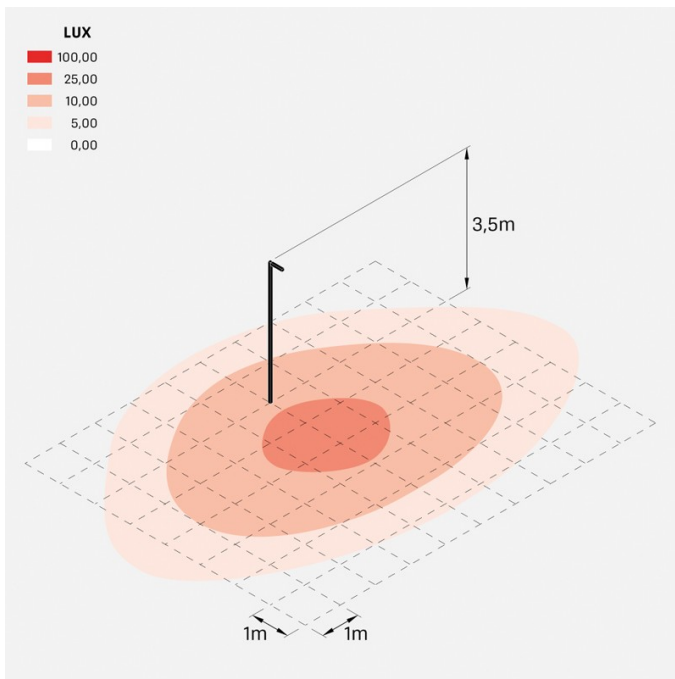

Flag 330 Post

LT14030GA3

Lombardo.

Informazioni tecniche:

Installazione:	Palo Ø60
Materiale Corpo:	Alluminio
Finitura:	Grigio High Tech RAL 9006
Trattamento:	Bordo Mare
Tipo di diffusore:	Vetro serigrafato
Inclinazione ottica:	Asymm.
Tipo lampada:	LED
Classe energetica:	E
Temperatura colore:	3000K
CRI:	>80
LB Factor:	L80B20 - 50.000h
Rischio fotobiologico:	RG1
Potenza assorbita Watt:	19
Lumen:	2850
Real Lumen:	Max 1980
Alimentazione:	⊗ esclusa
LED:	24V
Classe di isolamento:	⚡ CL.III
Grado di protezione:	IP 66
Resistenza alla rottura:	IK 07 2J xx5
Marchi di Conformità:	CE UK ENEC

Fornito con adattatore per installazione su palo standard Ø60mm.

Flag 330 Post

LT14030GA3

Lombardo.

Flag 330 Post

LT14030GA3

Lombardo.

Simulazioni illuminotecniche:

flag_330_post_optic_a

Curva fotometrica: