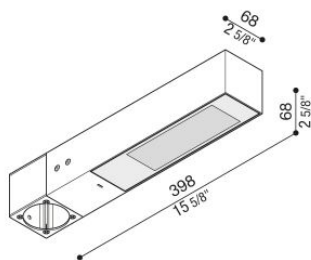

Flag 330 Post

LT14030EWN

Lombardo.

Informazioni tecniche:

Installazione:	Palo Ø60
Materiale Corpo:	Alluminio
Finitura:	Grigio antracite RAL 7021
Trattamento:	Bordo Mare
Tipo di diffusore:	Vetro serigrafato
Inclinazione ottica:	Wide
Tipo lampada:	LED
Classe energetica:	E
Temperatura colore:	4000K
CRI:	>80
LB Factor:	L80B20 - 50.000h
Rischio fotobiologico:	RG1
Potenza assorbita Watt:	19
Lumen:	2850
Real Lumen:	Max 1980
Alimentazione:	⊗ esclusa
LED:	24V
Classe di isolamento:	⚡ CL.III
Grado di protezione:	IP 66
Resistenza alla rottura:	IK 07 2J xx5
Marchi di Conformità:	CE UK ENEC

Fornito con adattatore per installazione su palo standard Ø60mm.

Flag 330 Post

LT14030EWN

Lombardo.

Flag 330 Post

LT14030EWN

Lombardo.

Simulazioni illuminotecniche: