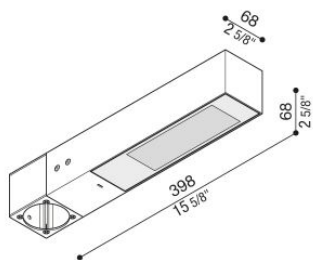

Flag 330 Post

LT14030EW3

Lombardo.

Informazioni tecniche:

Installazione:	Palo Ø60
Materiale Corpo:	Alluminio
Finitura:	Grigio antracite RAL 7021
Trattamento:	Bordo Mare
Tipo di diffusore:	Vetro serigrafato
Inclinazione ottica:	Wide
Tipo lampada:	LED
Classe energetica:	E
Temperatura colore:	3000K
CRI:	>80
LB Factor:	L80B20 - 50.000h
Rischio fotobiologico:	RG1
Potenza assorbita Watt:	19
Lumen:	2850
Real Lumen:	Max 1980
Alimentazione:	⊗ esclusa
LED:	24V
Classe di isolamento:	⚡ CL.III
Grado di protezione:	IP 66
Resistenza alla rottura:	IK 07 2J xx5
Marchi di Conformità:	CE UK ENEC

Fornito con adattatore per installazione su palo standard Ø60mm.

Flag 330 Post

LT14030EW3

Lombardo.

Flag 330 Post

LT14030EW3

Lombardo.

Simulazioni illuminotecniche: