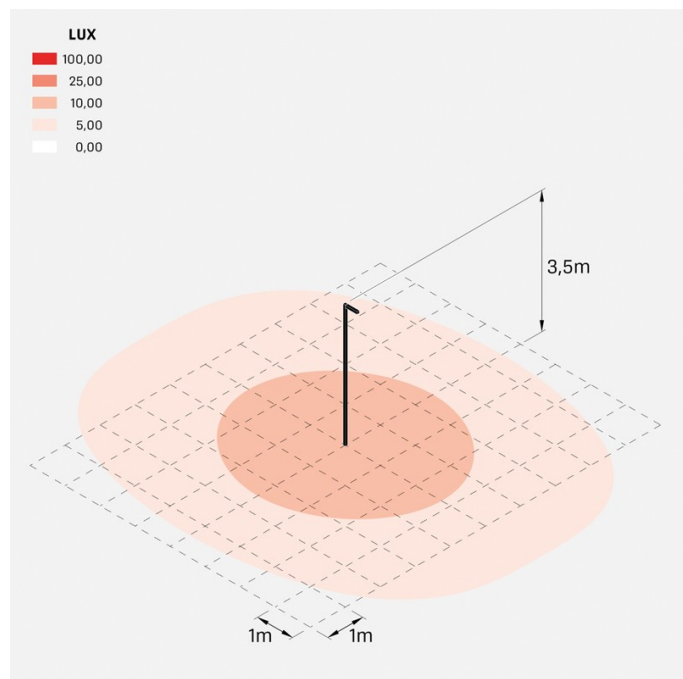

Flag 330 Post

LT14030EW3

Lombardo.

Informazioni tecniche:

Installazione:	Palo Ø60
Materiale Corpo:	Alluminio
Finitura:	Grigio antracite RAL 7021
Trattamento:	Bordo Mare
Tipo di diffusore:	Vetro serigrafato
Inclinazione ottica:	Wide
Tipo lampada:	LED
Classe energetica:	E
Temperatura colore:	3000K
CRI:	>80
LB Factor:	L80B20 - 50.000h
Rischio fotobiologico:	RG1
Potenza assorbita Watt:	19
Lumen:	2850
Real Lumen:	Max 1980
Alimentazione:	⊗ esclusa
LED:	24V
Classe di isolamento:	⚡ CL.III
Grado di protezione:	IP 66
Resistenza alla rottura:	IK 07 2J xx5
Marchi di Conformità:	CE UK ENEC

Fornito con adattatore per installazione su palo standard Ø60mm.

Flag 330 Post

LT14030EW3

Lombardo.

Flag 330 Post

LT14030EW3

Lombardo.

Simulazioni illuminotecniche:

flag_330_post_optic_w

Curva fotometrica: