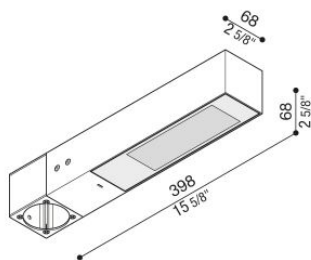

Flag 330 Post

LT14030ES3

Lombardo.

Informazioni tecniche:

Installazione:	Palo Ø60
Materiale Corpo:	Alluminio
Finitura:	Grigio antracite RAL 7021
Trattamento:	Bordo Mare
Tipo di diffusore:	Vetro serigrafato
Inclinazione ottica:	30°
Tipo lampada:	LED
Classe energetica:	E
Temperatura colore:	3000K
CRI:	>80
LB Factor:	L80B20 - 50.000h
Rischio fotobiologico:	RG1
Potenza assorbita Watt:	19
Lumen:	2850
Real Lumen:	Max 1980
Alimentazione:	⊗ esclusa
LED:	24V
Classe di isolamento:	⚡ CL.III
Grado di protezione:	IP 66
Resistenza alla rottura:	IK 07 2J xx5
Marchi di Conformità:	CE UK ENEC

Fornito con adattatore per installazione su palo standard Ø60mm.

Flag 330 Post

LT14030ES3

Lombardo.

Flag 330 Post

LT14030ES3

Lombardo.

Simulazioni illuminotecniche: