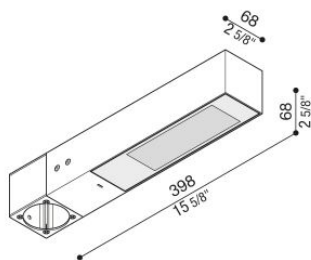

Flag 330 Post

LT14030ES2

Lombardo.

Informazioni tecniche:

Installazione:	Palo Ø60
Materiale Corpo:	Alluminio
Finitura:	Grigio antracite RAL 7021
Trattamento:	Bordo Mare
Tipo di diffusore:	Vetro serigrafato
Inclinazione ottica:	30°
Tipo lampada:	LED
Classe energetica:	E
Temperatura colore:	2700K
CRI:	>80
LB Factor:	L80B20 - 50.000h
Rischio fotobiologico:	RG1
Potenza assorbita Watt:	19
Lumen:	2850
Real Lumen:	Max 1980
Alimentazione:	⊗ esclusa
LED:	24V
Classe di isolamento:	⚡ CL.III
Grado di protezione:	IP 66
Resistenza alla rottura:	IK 07 2J xx5
Marchi di Conformità:	CE UK ENEC

Fornito con adattatore per installazione su palo standard Ø60mm.

Flag 330 Post

LT14030ES2

Lombardo.

Flag 330 Post

LT14030ES2

Lombardo.

Simulazioni illuminotecniche: