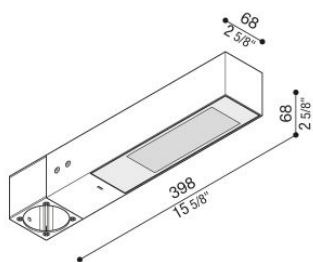

Flag 330 Post

LT14030ED3

Lombardo.

Informazioni tecniche:

Installazione:	Palo Ø60
Materiale Corpo:	Alluminio
Finitura:	Grigio antracite RAL 7021
Trattamento:	Bordo Mare
Tipo di diffusore:	Vetro serigrafato
Inclinazione ottica:	Diff.
Tipo lampada:	LED
Classe energetica:	E
Temperatura colore:	3000K
CRI:	>80
LB Factor:	L80B20 - 50.000h
Rischio fotobiologico:	RG1
Potenza assorbita Watt:	19
Lumen:	2850
Real Lumen:	Max 1980
Alimentazione:	⊗ esclusa
LED:	24V
Classe di isolamento:	⚡ CL.III
Grado di protezione:	IP 66
Resistenza alla rottura:	IK 07 2J xx5
Marchi di Conformità:	CE UK ENEC

Fornito con adattatore per installazione su palo standard Ø60mm.

Flag 330 Post

LT14030ED3

Lombardo.

Simulazioni illuminotecniche:

flag_330_post_optic_d

Curva fotometrica: