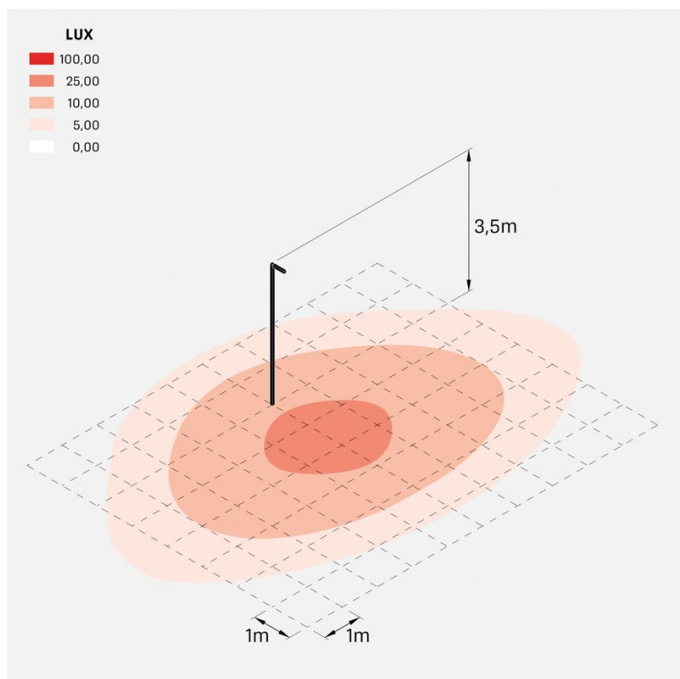

Simulazioni illuminotecniche:

flag_330_post_optic_a