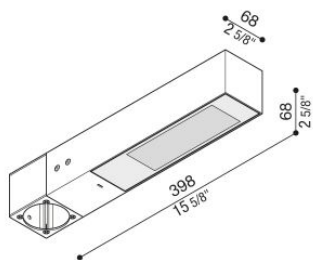

# Flag 330 Post

LT14030EA3

**Lombardo.**

## Informazioni tecniche:

Installazione:	Palo Ø60
Materiale Corpo:	Alluminio
Finitura:	Grigio antracite RAL 7021
Trattamento:	Bordo Mare
Tipo di diffusore:	Vetro serigrafato
Inclinazione ottica:	Asymm.
Tipo lampada:	LED
Classe energetica:	E
Temperatura colore:	3000K
CRI:	>80
LB Factor:	L80B20 - 50.000h
Rischio fotobiologico:	RG1
Potenza assorbita Watt:	19
Lumen:	2850
Real Lumen:	Max 1980
Alimentazione:	⊗ esclusa
LED:	24V
Classe di isolamento:	⚡ CL.III
Grado di protezione:	<b>IP 66</b>
Resistenza alla rottura:	<b>IK 07 2J xx5</b>
Marchi di Conformità:	CE UK ENEC

Fornito con adattatore per installazione su palo standard Ø60mm.