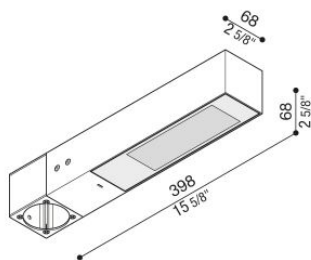

Flag 330 Post

LL14030ES3

Lombardo.

Informazioni tecniche:

Installazione:	Palo Ø60
Materiale Corpo:	Alluminio
Finitura:	Grigio antracite RAL 7021
Trattamento:	Bordo Mare
Tipo di diffusore:	Vetro serigrafato
Inclinazione ottica:	30°
Tipo lampada:	LED
Classe energetica:	E
Temperatura colore:	3000K
CRI:	>80
LB Factor:	L80B20 - 50.000h
Rischio fotobiologico:	RG1
Potenza assorbita Watt:	19
Lumen:	2850
Real Lumen:	Max 1980
Alimentazione:	☑ integrata
LED:	220-240 V
Interruttore magnetotermico	30-38-45-57
B10 - C10 - B16 - C16	
Classe di isolamento:	☐ CL.II
Grado di protezione:	IP 66
Resistenza alla rottura:	IK 07 2J xx5
Marchi di Conformità:	CE UK

Fornito con adattatore per installazione su palo standard Ø60mm.

Flag 330 Post

LL14030ES3

Lombardo.

Simulazioni illuminotecniche:

flag_330_post_optic_s

Curva fotometrica: