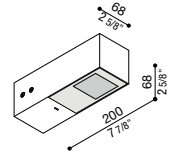

## Flag 200

NEW

DIFF.  
VETRO

IP66 IK 07 2J xx5 CE UK CA

LED	W	LM	REAL LM		COL.	CODE * *	* OPTIC	* LED COLOUR
	10	1350	855	☐ ✓ 220-240 V		LL14001W☐☐ LL14001G☐☐ LL14001E☐☐ LL14001K☐☐	S Spot-25° W Wide A Asymm. D Diff.	N 4000K 3 3000K, lm -5% 2 2700K, lm -5%
	10	1350	855	☐ ✓ 220-240 V DALI		LM14001W☐☐ LM14001G☐☐ LM14001E☐☐ LM14001K☐☐		
	10	1350	855	◇ ✗ 24V		LT14001W☐☐ LT14001G☐☐ LT14001E☐☐ LT14001K☐☐		

## Flag 200 Post

NEW

DIFF.  
VETRO

IP66 IK 07 2J xx5 CE UK CA

LED	W	LM	REAL LM		COL.	CODE * *	* OPTIC	* LED COLOUR
	10	1350	855	☐ ✓ 220-240 V		LL14031W☐☐ LL14031G☐☐ LL14031E☐☐ LL14031K☐☐	S Spot-25° W Wide A Asymm. D Diff.	N 4000K 3 3000K, lm -5% 2 2700K, lm -5%
	10	1350	855	☐ ✓ 220-240 V DALI		LM14031W☐☐ LM14031G☐☐ LM14031E☐☐ LM14031K☐☐		
	10	1350	855	◇ ✗ 24V		LT14031W☐☐ LT14031G☐☐ LT14031E☐☐ LT14031K☐☐		

Fornito con adattatore per installazione su palo standard Ø60mm.

Supplied with adapter for installation on a standard Ø60 mm post.

Fourni avec adaptateur pour installation sur poteau standard Ø60 mm.