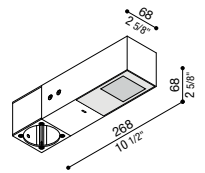

Flag 200 Post

NEW

DIFF.
VETRO

IP66 IK 07 2J xx5 CE UK CA

LED	W	LM	REAL LM		COL.	CODE * *	* OPTIC	* LED COLOUR
	10	1350	855	☐ ✓ 220-240 V		LL14031W☐☐ LL14031G☐☐ LL14031E☐☐ LL14031K☐☐	S Spot-25° W Wide A Asymm. D Diff.	N 4000K 3 3000K, lm -5% 2 2700K, lm -5%
	10	1350	855	☐ ✓ 220-240 V DALI		LM14031W☐☐ LM14031G☐☐ LM14031E☐☐ LM14031K☐☐		
	10	1350	855	◇ ✗ 24V		LT14031W☐☐ LT14031G☐☐ LT14031E☐☐ LT14031K☐☐		

Fornito con adattatore per installazione su palo standard Ø60mm.

Supplied with adapter for installation on a standard Ø60 mm post.

Fourni avec adaptateur pour installation sur poteau standard Ø60 mm.