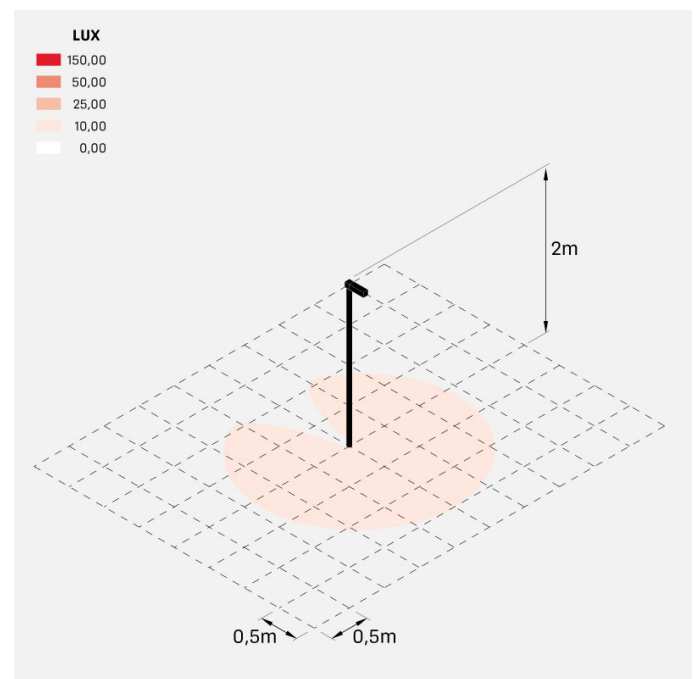

## Informazioni tecniche:

Installazione:	Palo Ø60
Materiale Corpo:	Alluminio
Finitura:	Corten
Trattamento:	Bordo Mare
Tipo di diffusore:	Vetro acidato
Inclinazione ottica:	Wide
Tipo lampada:	LED
Classe energetica:	G
Temperatura colore:	3000K
CRI:	>80
LB Factor:	L80B20 - 50.000h
Rischio fotobiologico:	RG1
Potenza assorbita Watt:	10
Lumen:	1350
Real Lumen:	Max 855
Alimentazione:	⊗ esclusa
LED:	24V
Classe di isolamento:	⚡ CL.III
Grado di protezione:	<b>IP 66</b>
Resistenza alla rottura:	<b>IK 07 2J xx5</b>
Marchi di Conformità:	CE UK EA

## Simulazioni illuminotecniche:

flag200\_post\_s

flag200\_post\_w

flag200\_post\_a

flag200\_post\_d

## Curva fotometrica: