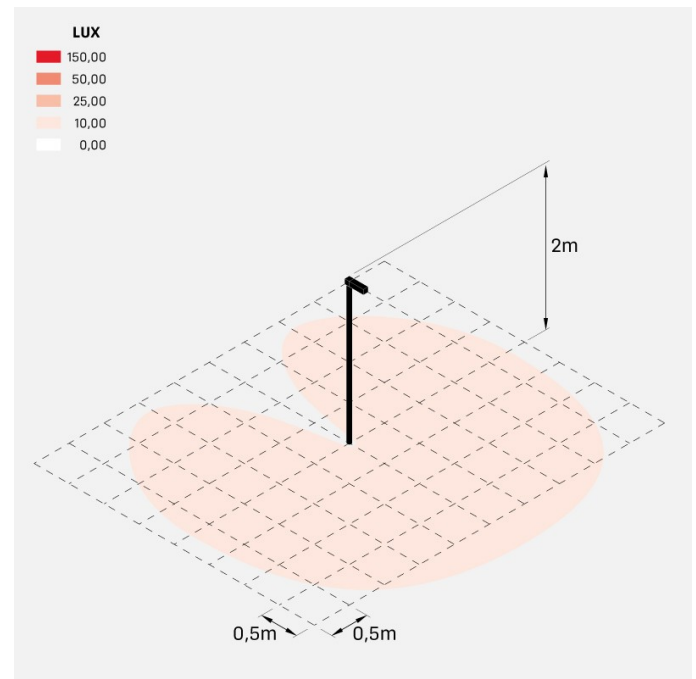

## Informazioni tecniche:

Installazione:	Palo Ø60
Materiale Corpo:	Alluminio
Finitura:	Corten
Trattamento:	Bordo Mare
Tipo di diffusore:	Vetro acidato
Inclinazione ottica:	Wide
Tipo lampada:	LED
Classe energetica:	G
Temperatura colore:	3000K
CRI:	>80
LB Factor:	L80B20 - 50.000h
Rischio fotobiologico:	RG1
Potenza assorbita Watt:	10
Lumen:	1350
Real Lumen:	Max 855
Alimentazione:	⊗ esclusa
LED:	24V
Classe di isolamento:	⚡ CL.III
Grado di protezione:	<b>IP 66</b>
Resistenza alla rottura:	<b>IK 07 2J xx5</b>
Marchi di Conformità:	CE UK EA

## Simulazioni illuminotecniche:

flag200\_post\_s

flag200\_post\_w

flag200\_post\_a

flag200\_post\_d

## Curva fotometrica: