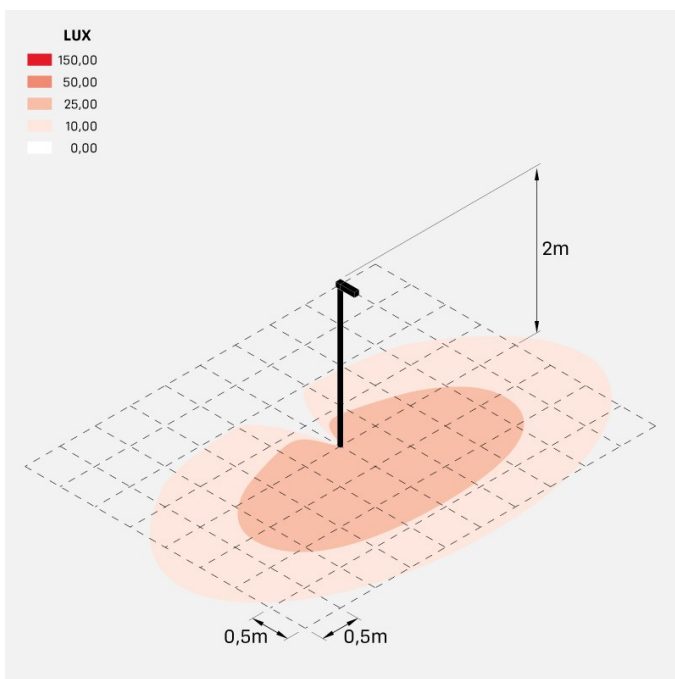

## Informazioni tecniche:

Installazione:	Palo Ø60
Materiale Corpo:	Alluminio
Finitura:	Corten
Trattamento:	Bordo Mare
Tipo di diffusore:	Vetro acidato
Inclinazione ottica:	Wide
Tipo lampada:	LED
Classe energetica:	G
Temperatura colore:	3000K
CRI:	>80
LB Factor:	L80B20 - 50.000h
Rischio fotobiologico:	RG1
Potenza assorbita Watt:	10
Lumen:	1350
Real Lumen:	Max 855
Alimentazione:	⊗ esclusa
LED:	24V
Classe di isolamento:	⚡ CL.III
Grado di protezione:	<b>IP 66</b>
Resistenza alla rottura:	<b>IK 07 2J xx5</b>
Marchi di Conformità:	CE UK EA

## Simulazioni illuminotecniche:

flag200\_post\_s

flag200\_post\_w

flag200\_post\_a

flag200\_post\_d

## Curva fotometrica: