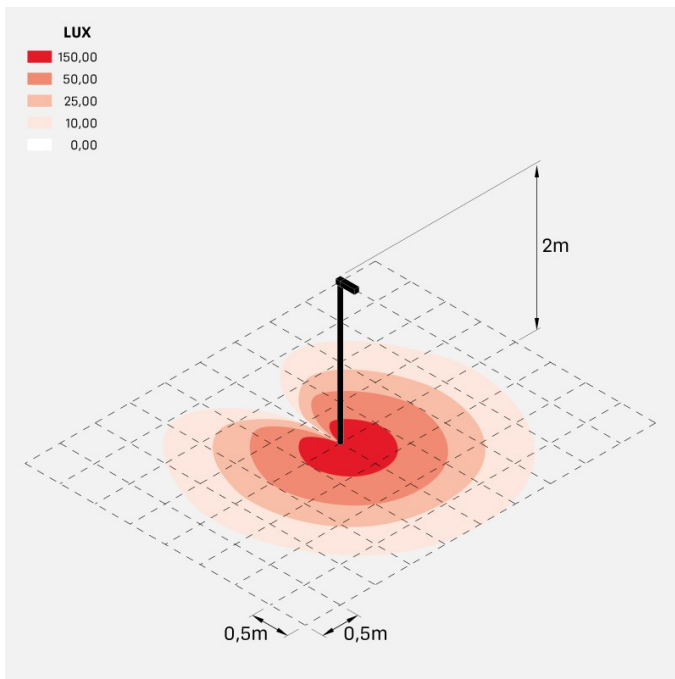

Flag 200 Post

LT14031KW3

Lombardo.

Simulazioni illuminotecniche:

flag200_post_s