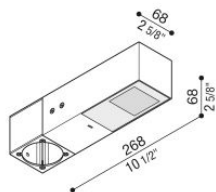

Flag 200 Post

LT14031GS2

Lombardo.

Informazioni tecniche:

Installazione:	Palo Ø60
Materiale Corpo:	Alluminio
Finitura:	Grigio High Tech RAL 9006
Trattamento:	Bordo Mare
Tipo di diffusore:	Vetro acidato
Inclinazione ottica:	30°
Tipo lampada:	LED
Classe energetica:	G
Temperatura colore:	2700K
CRI:	>80
LB Factor:	L80B20 - 50.000h
Rischio fotobiologico:	RG1
Potenza assorbita Watt:	10
Lumen:	1350
Real Lumen:	Max 855
Alimentazione:	⊗ esclusa
LED:	24V
Classe di isolamento:	⚡ CL.III
Grado di protezione:	IP 66
Resistenza alla rottura:	IK 07 2J xx5
Marchi di Conformità:	CE UK EA

Fornito con adattatore per installazione su palo standard Ø60mm.

Flag 200 Post

LT14031GS2

Lombardo.

Flag 200 Post

LT14031GS2

Lombardo.

Simulazioni illuminotecniche:

flag200_post_s

flag200_post_w

flag200_post_a

flag200_post_d

Flag 200 Post

LT14031GS2

Lombardo.

Curva fotometrica: