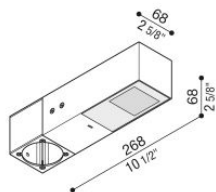

# Flag 200 Post

LT14031GD3

**Lombardo.**

## Informazioni tecniche:

Installazione:	Palo Ø60
Materiale Corpo:	Alluminio
Finitura:	Grigio High Tech RAL 9006
Trattamento:	Bordo Mare
Tipo di diffusore:	Vetro acidato
Inclinazione ottica:	Diff.
Tipo lampada:	LED
Classe energetica:	G
Temperatura colore:	3000K
CRI:	>80
LB Factor:	L80B20 - 50.000h
Rischio fotobiologico:	RG1
Potenza assorbita Watt:	10
Lumen:	1350
Real Lumen:	Max 855
Alimentazione:	⊗ esclusa
LED:	24V
Classe di isolamento:	⚡ CL.III
Grado di protezione:	<b>IP 66</b>
Resistenza alla rottura:	<b>IK 07 2J xx5</b>
Marchi di Conformità:	CE UK EA

Fornito con adattatore per installazione su palo standard Ø60mm.