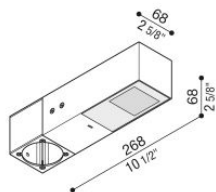

# Flag 200 Post

LT14031GA3

**Lombardo.**

## Informazioni tecniche:

Installazione:	Palo Ø60
Materiale Corpo:	Alluminio
Finitura:	Grigio High Tech RAL 9006
Trattamento:	Bordo Mare
Tipo di diffusore:	Vetro acidato
Inclinazione ottica:	Asymm.
Tipo lampada:	LED
Classe energetica:	G
Temperatura colore:	3000K
CRI:	>80
LB Factor:	L80B20 - 50.000h
Rischio fotobiologico:	RG1
Potenza assorbita Watt:	10
Lumen:	1350
Real Lumen:	Max 855
Alimentazione:	⊗ esclusa
LED:	24V
Classe di isolamento:	⚡ CL.III
Grado di protezione:	<b>IP 66</b>
Resistenza alla rottura:	<b>IK 07 2J xx5</b>
Marchi di Conformità:	CE UK EA

Fornito con adattatore per installazione su palo standard Ø60mm.