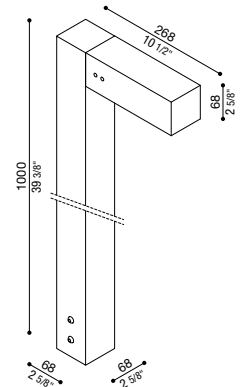

Flag 200 Reg

DIFF. VETRO

IP66 IK 07 2J xx5 CE UK CA

LED	W	LM	REAL LM	COL.	CODE **	* OPTIC	* LED COLOUR
10	1350	855	220-240 V		LL14011W□□	S Spot-25° W Wide A Asymm. D Diff.	N 4000K 3 3000K, Im -5% 2 2700K, Im -5%
					LL14011G□□		
					LL14011E□□		
					LL14011K□□		
10	1350	855	220-240 V DALI		LM14011W□□		
					LM14011G□□		
					LM14011E□□		
					LM14011K□□		
10	1350	855	24V		LT14011W□□		
					LT14011G□□		
					LT14011E□□		
					LT14011K□□		

DIFF. VETRO

IP66 IK 07 2J xx5 CE UK CA

LED	W	LM	REAL LM	COL.	CODE **	* OPTIC	* LED COLOUR
10	1350	855	220-240 V		LL14021W□□	S Spot-25° W Wide A Asymm. D Diff.	N 4000K 3 3000K, Im -5% 2 2700K, Im -5%
					LL14021G□□		
					LL14021E□□		
					LL14021K□□		
10	1350	855	220-240 V DALI		LM14021W□□		
					LM14021G□□		
					LM14021E□□		
					LM14021K□□		
10	1350	855	24V		LT14021W□□		
					LT14021G□□		
					LT14021E□□		
					LT14021K□□		