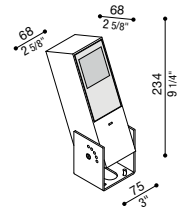

Flag 200 Reg

DIFF. VETRO

IP66 IK 07 2J xx5 CE UK CA

LED	W	LM	REAL LM	COL.	CODE **	* OPTIC	* LED COLOUR
10	1350	855	220-240 V		LL14011W□□	S Spot-25° W Wide A Asymm. D Diff.	N 4000K 3 3000K, Im -5% 2 2700K, Im -5%
					LL14011G□□		
					LL14011E□□		
					LL14011K□□		
10	1350	855	220-240 V DALI		LM14011W□□		
					LM14011G□□		
					LM14011E□□		
					LM14011K□□		
10	1350	855	24V		LT14011W□□		
					LT14011G□□		
					LT14011E□□		
					LT14011K□□		

DIFF. VETRO

IP66 IK 07 2J xx5 CE UK CA

LED	W	LM	REAL LM	COL.	CODE **	* OPTIC	* LED COLOUR
10	1350	855	220-240 V		LL14021W□□	S Spot-25° W Wide A Asymm. D Diff.	N 4000K 3 3000K, Im -5% 2 2700K, Im -5%
					LL14021G□□		
					LL14021E□□		
					LL14021K□□		
10	1350	855	220-240 V DALI		LM14021W□□		
					LM14021G□□		
					LM14021E□□		
					LM14021K□□		
10	1350	855	24V		LT14021W□□		
					LT14021G□□		
					LT14021E□□		
					LT14021K□□		