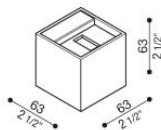

Dodo 60

LL14301L2

Lombardo.

Informazioni tecniche:

Installazione:	Parete
Materiale Corpo:	Alluminio
Finitura:	Light Grey RAL 7044
Trattamento:	Bordo Mare
Tipo di diffusore:	Polycarbonato
Tipo lampada:	LED
Classe energetica:	G
Temperatura colore:	2700K
CRI:	>80
LB Factor:	L80B20 - 50.000h
Rischio fotobiologico:	RG1
Potenza assorbita Watt:	3
Lumen:	360
Real Lumen:	120
Alimentazione:	<input checked="" type="checkbox"/> integrata
LED:	AC DIRECT
Classe di isolamento:	<input checked="" type="checkbox"/> CL.I
Grado di protezione:	IP 54
Resistenza alla rottura:	IK 10 20J xx9
Marchi di Conformità:	CE UK
Dimmerazione	Taglio di fase

Fasci disponibili: 15°, 30°, 60°, regolabili tramite mascherine sostituibili.

Dodo 60

LL14301L2

Lombardo.

Immagini di montaggio:

LL14301L2

Simulazioni illuminotecniche:

dodo_60_15