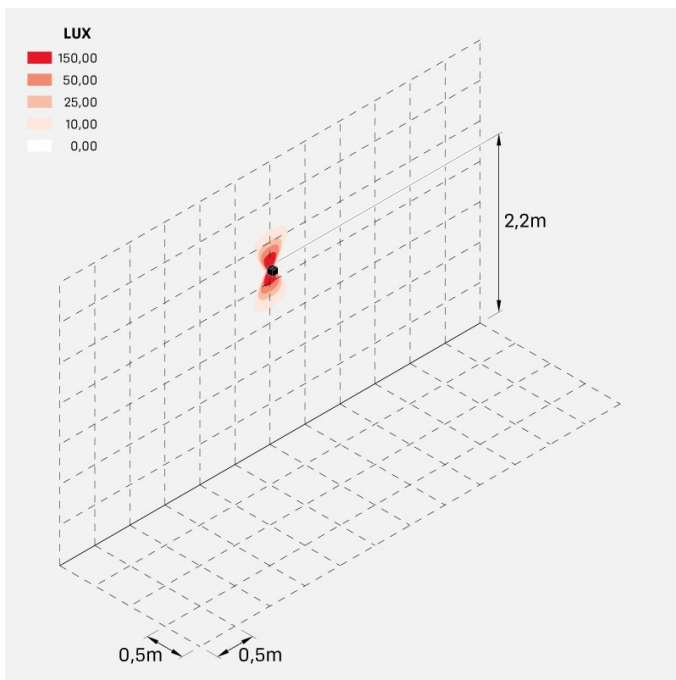

Dodo 60

LL14301L2

Lombardo.

Informazioni tecniche:

Installazione:	Parete
Materiale Corpo:	Alluminio
Finitura:	Light Grey RAL 7044
Trattamento:	Bordo Mare
Tipo di diffusore:	Polycarbonato
Tipo lampada:	LED
Classe energetica:	G
Temperatura colore:	2700K
CRI:	>80
LB Factor:	L80B20 - 50.000h
Rischio fotobiologico:	RG1
Potenza assorbita Watt:	3
Lumen:	360
Real Lumen:	120
Alimentazione:	<input checked="" type="checkbox"/> integrata
LED:	AC DIRECT
Classe di isolamento:	<input checked="" type="checkbox"/> CL.I
Grado di protezione:	IP 54
Resistenza alla rottura:	IK 10 20J xx9
Marchi di Conformità:	CE UK
Dimmerazione	Taglio di fase

Fasci disponibili: 15°, 30°, 60°, regolabili tramite mascherine sostituibili.

Dodo 60

LL14301L2

Lombardo.

Immagini di montaggio:

LL14301L2

Simulazioni illuminotecniche:

dodo_60_15

dodo_60_30

dodo_60_60

Curva fotometrica: