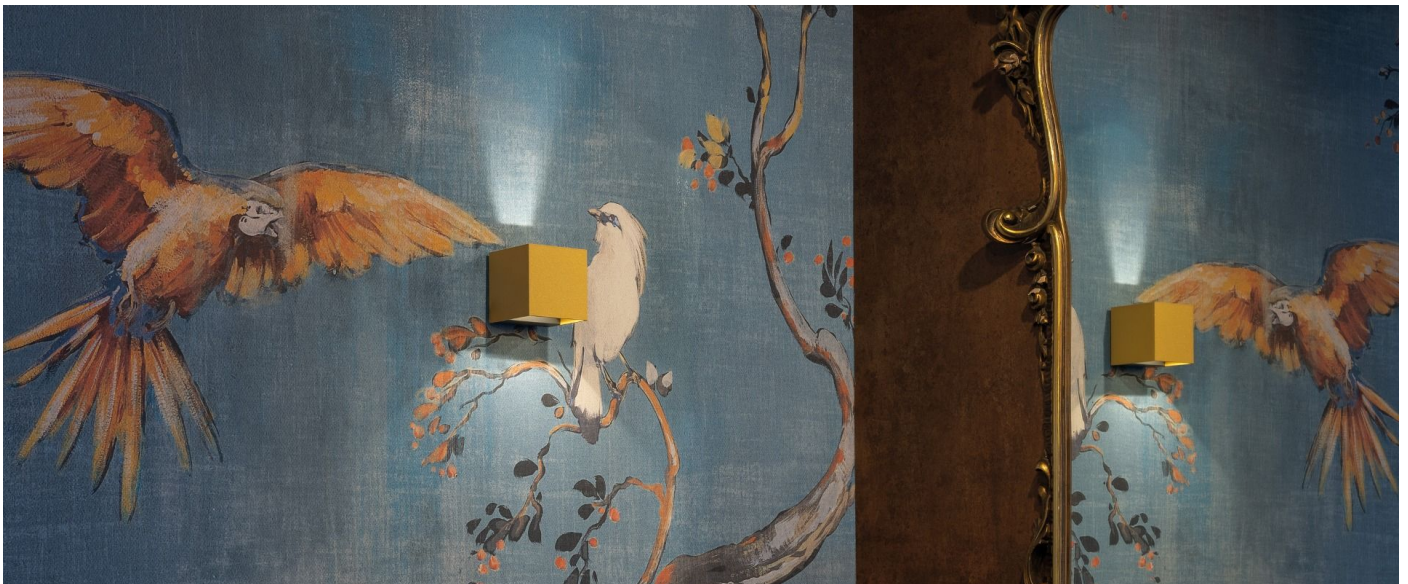

Dodo 60

LL14301L2

Lombardo.

Informazioni tecniche:

Installazione:	Parete
Materiale Corpo:	Alluminio
Finitura:	Light Grey RAL 7044
Trattamento:	Bordo Mare
Tipo di diffusore:	Polycarbonato
Tipo lampada:	LED
Classe energetica:	G
Temperatura colore:	2700K
CRI:	>80
LB Factor:	L80B20 - 50.000h
Rischio fotobiologico:	RG1
Potenza assorbita Watt:	3
Lumen:	360
Real Lumen:	120
Alimentazione:	<input checked="" type="checkbox"/> integrata
LED:	AC DIRECT
Classe di isolamento:	<input checked="" type="checkbox"/> CL.I
Grado di protezione:	IP 54
Resistenza alla rottura:	IK 10 20J xx9
Marchi di Conformità:	CE UK
Dimmerazione	Taglio di fase

Fasci disponibili: 15°, 30°, 60°, regolabili tramite mascherine sostituibili.

Dodo 60

LL14301L2

Lombardo.

Immagini di montaggio:

LL14301L2

Simulazioni illuminotecniche:

dodo_60_15