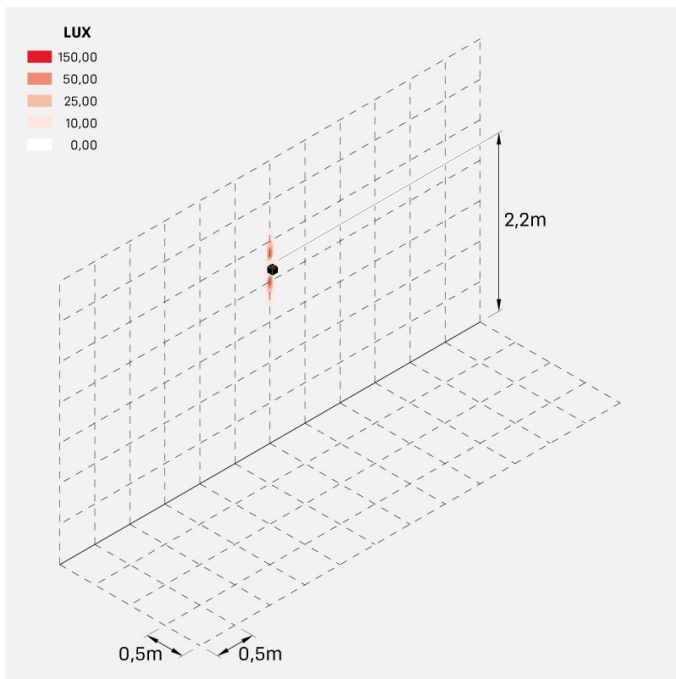

Dodo 60

LL14301L2

Lombardo.

Informazioni tecniche:

Installazione:	Parete
Materiale Corpo:	Alluminio
Finitura:	Light Grey RAL 7044
Trattamento:	Bordo Mare
Tipo di diffusore:	Polycarbonato
Tipo lampada:	LED
Classe energetica:	G
Temperatura colore:	2700K
CRI:	>80
LB Factor:	L80B20 - 50.000h
Rischio fotobiologico:	RG1
Potenza assorbita Watt:	3
Lumen:	360
Real Lumen:	120
Alimentazione:	<input checked="" type="checkbox"/> integrata
LED:	AC DIRECT
Classe di isolamento:	<input checked="" type="checkbox"/> CL.I
Grado di protezione:	IP 54
Resistenza alla rottura:	IK 10 20J xx9
Marchi di Conformità:	CE UK
Dimmerazione	Taglio di fase

Fasci disponibili: 15°, 30°, 60°, regolabili tramite mascherine sostituibili.

Dodo 60

LL14301L2

Lombardo.

Immagini di montaggio:

LL14301L2

Simulazioni illuminotecniche:

dodo_60_15

dodo_60_30

dodo_60_60

Curva fotometrica: