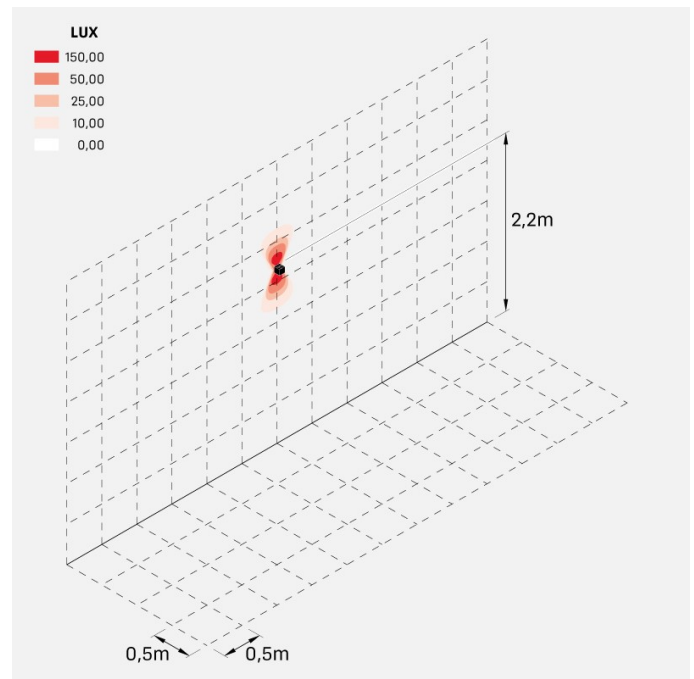

Dodo 60

LL14301L2

Lombardo.

Informazioni tecniche:

Installazione:	Parete
Materiale Corpo:	Alluminio
Finitura:	Light Grey RAL 7044
Trattamento:	Bordo Mare
Tipo di diffusore:	Polycarbonato
Tipo lampada:	LED
Classe energetica:	G
Temperatura colore:	2700K
CRI:	>80
LB Factor:	L80B20 - 50.000h
Rischio fotobiologico:	RG1
Potenza assorbita Watt:	3
Lumen:	360
Real Lumen:	120
Alimentazione:	<input checked="" type="checkbox"/> integrata
LED:	AC DIRECT
Classe di isolamento:	<input checked="" type="checkbox"/> CL.I
Grado di protezione:	IP 54
Resistenza alla rottura:	IK 10 20J xx9
Marchi di Conformità:	CE UK
Dimmerazione	Taglio di fase

Fasci disponibili: 15°, 30°, 60°, regolabili tramite mascherine sostituibili.

Dodo 60

LL14301L2

Lombardo.

Immagini di montaggio:

LL14301L2

Simulazioni illuminotecniche:

dodo_60_15

dodo_60_30

dodo_60_60

Curva fotometrica: