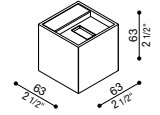

Dodo

Dodo 60

NEW

DIFF.
TRASP.

IP 54 IK 10 20J xx9 CE UK
CA

LED	W	LM	REAL LM	COL.	CODE *	* LED COLOUR
3	360	120	AC DIRECT		LL14301W□	N 4000K
					LL14301L□	3 3000K, lm -5%
					LL14301D□	2 2700K, lm -5%
					LL14301Z□	

Fasci disponibili: 15°, 30°, 60°, regolabili tramite mascherine sostituibili.

Available light beams: 15°, 30°, 60°, adjustable with removable masks.

Faisceaux disponibles : 15°, 30°, 60°, réglables avec masques amovibles.