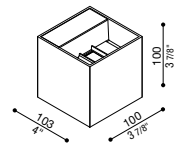

Dodo 100

NEW

DIFF.
TRASP.

IP 54 IK 10 20J xx9 CE UK
CA

LED	W	LM	REAL LM	COL.	CODE *	* LED COLOUR
10	1180	350	220-240 V		LL14303W□	N 4000K
					LL14303L□	3 3000K, lm -5%
					LL14303D□	2 2700K, lm -5%
					LL14303Z□	

Fasci disponibili: 30°, 45°, 60°, 75°, 90°, regolabili tramite alette.

Available light beams: 30°, 45°, 60°, 75°, 90°, adjustable with fins.

Faisceaux disponibles : 30°, 45°, 60°, 75°, 90°, réglables avec ailettes.