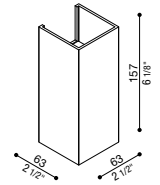

Dodo 60 Full

NEW

DIFF.
TRASP.

IP 54 IK 10 20J xx9 CE UK
CA

LED	W	LM	REAL LM	COL.	CODE *	* LED COLOUR
3	360	120	AC DIRECT		LL14302W□	N 4000K
					LL14302L□	3 3000K, lm -5%
					LL14302D□	2 2700K, lm -5%
					LL14302Z□	

Fasci disponibili: 15°, 30°, 60°, regolabili tramite mascherine sostituibili.

Available light beams: 15°, 30°, 60°, adjustable with removable masks.

Faisceaux disponibles : 15°, 30°, 60°, réglables avec masques amovibles.