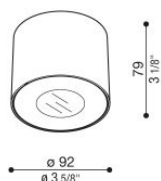

### Informazioni tecniche:

Installazione:	Soffitto
Materiale Corpo:	Policarbonato
Finitura:	Light Grey RAL 7044
Tipo di diffusore:	Policarbonato
Tipo lampada:	Lamp
Rischio fotobiologico:	RG0
Tipo di attacco lampadina:	GU10
Lamp max:	1x7
Classe di isolamento:	□ CL.II
Grado di protezione:	<b>IP 65</b>
Resistenza alla rottura:	<b>IK 06 1J xx3</b>
Marchi di Conformità:	<b>CE UK</b>