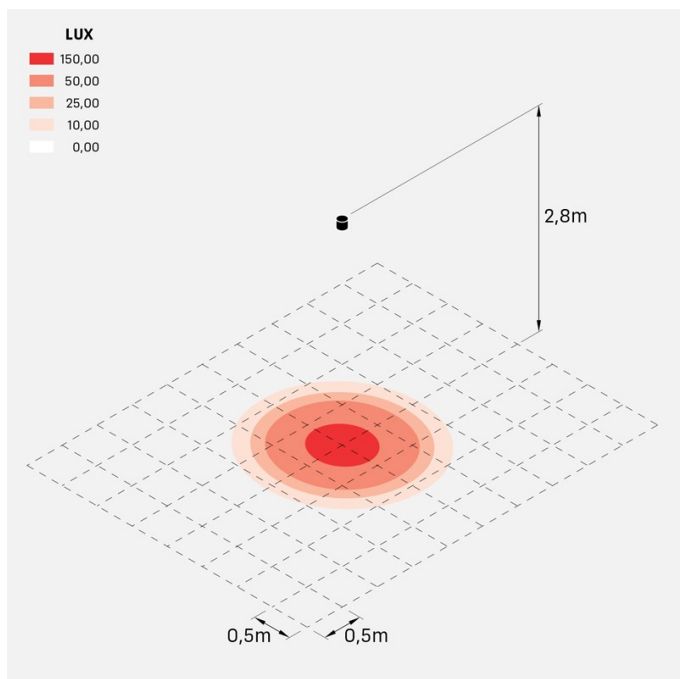

Versione GU10: lampadina non inclusa.

**Clic Top**

LU14801L

**Lombardo.**

**Immagini di montaggio:**

### Simulazioni illuminotecniche:

clic\_top