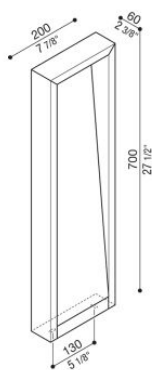

Arke Full 700

LL14112M3

Lombardo.

Informazioni tecniche:

Installazione:	Terra, Paletto/bollard terra
Materiale Corpo:	Alluminio
Finitura:	Brown Bronze
Trattamento:	Bordo Mare
Tipo di diffusore:	Vetro trasparente
Tipo lampada:	LED
Temperatura colore:	3000K
CRI:	>90
LB Factor:	L80B20 - 50.000h
Step MacAdam:	3
Rischio fotobiologico:	RG1
Potenza assorbita Watt:	6,5
Lumen:	570
Real Lumen:	350
Alimentazione:	☑️ integrata
LED:	AC DIRECT
Classe di isolamento:	⊖ CL.I
Grado di protezione:	IP 66
Resistenza alla rottura:	IK 06 1J xx3
Marchi di Conformità:	CE UK
Dimmerazione	Taglio di fase

Arke Full 700

Lombardo.

LL14112M3

Immagini di montaggio:

Lombardo S.r.l.

Via Pizzigoni 3, Villongo (BG) - 24060 - Italy - T 0039 035 939 411 - E info@lombardo.it

lombardo.it