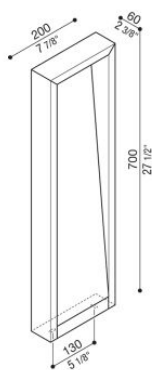

Arke Full 700

LL14112DN

Lombardo.

Informazioni tecniche:

Installazione:	Terra, Paletto/bollard terra
Materiale Corpo:	Alluminio
Finitura:	Dark Grey RAL 7021
Trattamento:	Bordo Mare
Tipo di diffusore:	Vetro trasparente
Tipo lampada:	LED
Temperatura colore:	4000K
CRI:	>90
LB Factor:	L80B20 - 50.000h
Step MacAdam:	3
Rischio fotobiologico:	RG1
Potenza assorbita Watt:	6,5
Lumen:	570
Real Lumen:	350
Alimentazione:	☑️ integrata
LED:	AC DIRECT
Classe di isolamento:	⊖ CL.I
Grado di protezione:	IP 66
Resistenza alla rottura:	IK 06 1J xx3
Marchi di Conformità:	CE UK
Dimmerazione	Taglio di fase

Arke Full 700

Lombardo.

LL14112DN

Immagini di montaggio:

Simulazioni illuminotecniche:

arke700_full_220v

arke700_full_24v

Curva fotometrica: