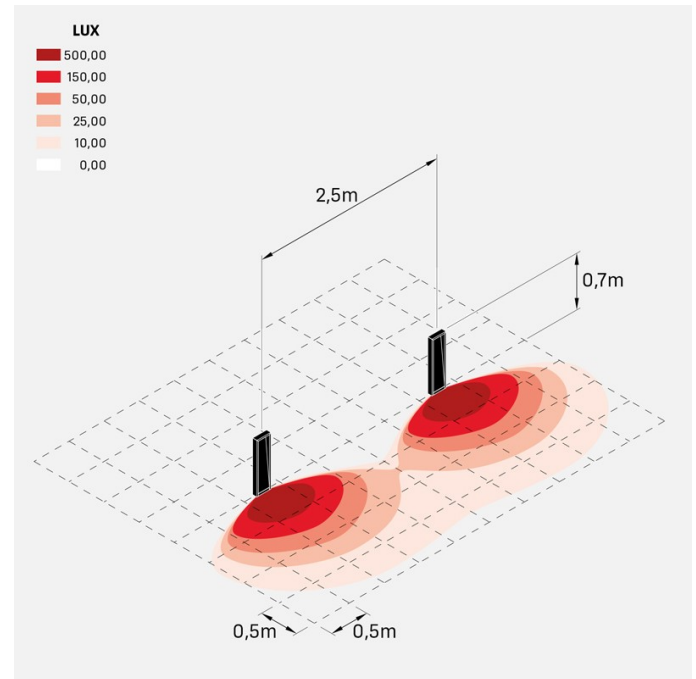

Arke Full 700

LL14112DN

Lombardo.

Informazioni tecniche:

Installazione:	Terra, Paletto/bollard terra
Materiale Corpo:	Alluminio
Finitura:	Dark Grey RAL 7021
Trattamento:	Bordo Mare
Tipo di diffusore:	Vetro trasparente
Tipo lampada:	LED
Temperatura colore:	4000K
CRI:	>90
LB Factor:	L80B20 - 50.000h
Step MacAdam:	3
Rischio fotobiologico:	RG1
Potenza assorbita Watt:	6,5
Lumen:	570
Real Lumen:	350
Alimentazione:	☑️ integrata
LED:	AC DIRECT
Classe di isolamento:	⊖ CL.I
Grado di protezione:	IP 66
Resistenza alla rottura:	IK 06 1J xx3
Marchi di Conformità:	CE UK
Dimmerazione	Taglio di fase

Arke Full 700

Lombardo.

LL14112DN

Immagini di montaggio:

Simulazioni illuminotecniche:

arke700_full_220v

arke700_full_24v

Curva fotometrica: