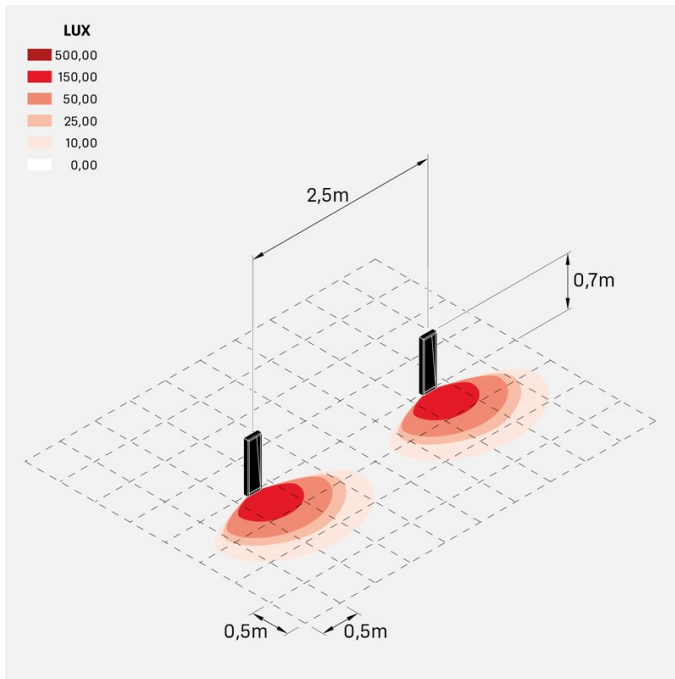

Arke Full 700

LL14112DN

Lombardo.

Informazioni tecniche:

Installazione:	Terra, Paletto/bollard terra
Materiale Corpo:	Alluminio
Finitura:	Dark Grey RAL 7021
Trattamento:	Bordo Mare
Tipo di diffusore:	Vetro trasparente
Tipo lampada:	LED
Temperatura colore:	4000K
CRI:	>90
LB Factor:	L80B20 - 50.000h
Step MacAdam:	3
Rischio fotobiologico:	RG1
Potenza assorbita Watt:	6,5
Lumen:	570
Real Lumen:	350
Alimentazione:	☑️ integrata
LED:	AC DIRECT
Classe di isolamento:	⊖ CL.I
Grado di protezione:	IP 66
Resistenza alla rottura:	IK 06 1J xx3
Marchi di Conformità:	CE UK
Dimmerazione	Taglio di fase

Arke Full 700

Lombardo.

LL14112DN

Immagini di montaggio:

Simulazioni illuminotecniche:

arke700_full_220v

arke700_full_24v

Curva fotometrica: