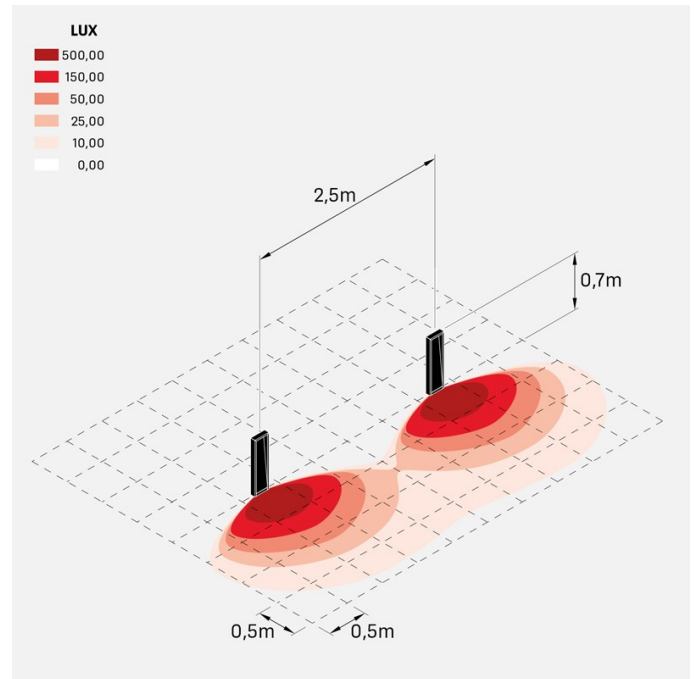

Arke Full 700

LL14112D3

Lombardo.

Informazioni tecniche:

Installazione:	Terra, Paletto/bollard terra
Materiale Corpo:	Alluminio
Finitura:	Dark Grey RAL 7021
Trattamento:	Bordo Mare
Tipo di diffusore:	Vetro trasparente
Tipo lampada:	LED
Temperatura colore:	3000K
CRI:	>90
LB Factor:	L80B20 - 50.000h
Step MacAdam:	3
Rischio fotobiologico:	RG1
Potenza assorbita Watt:	6,5
Lumen:	570
Real Lumen:	350
Alimentazione:	☑️ integrata
LED:	AC DIRECT
Classe di isolamento:	⊖ CL.I
Grado di protezione:	IP 66
Resistenza alla rottura:	IK 06 1J xx3
Marchi di Conformità:	CE UK
Dimmerazione	Taglio di fase

arke700_full_220v

arke700_full_24v

Curva fotometrica: