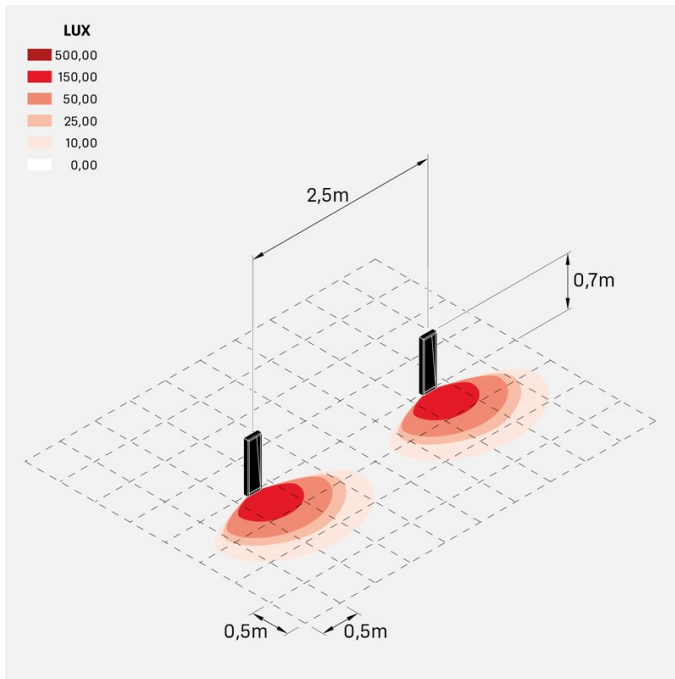

Arke Full 700

LL14112D3

Lombardo.

Informazioni tecniche:

Installazione:	Terra, Paletto/bollard terra
Materiale Corpo:	Alluminio
Finitura:	Dark Grey RAL 7021
Trattamento:	Bordo Mare
Tipo di diffusore:	Vetro trasparente
Tipo lampada:	LED
Temperatura colore:	3000K
CRI:	>90
LB Factor:	L80B20 - 50.000h
Step MacAdam:	3
Rischio fotobiologico:	RG1
Potenza assorbita Watt:	6,5
Lumen:	570
Real Lumen:	350
Alimentazione:	☑️ integrata
LED:	AC DIRECT
Classe di isolamento:	⊖ CL.I
Grado di protezione:	IP 66
Resistenza alla rottura:	IK 06 1J xx3
Marchi di Conformità:	CE UK
Dimmerazione	Taglio di fase

arke700_full_220v

arke700_full_24v

Curva fotometrica: