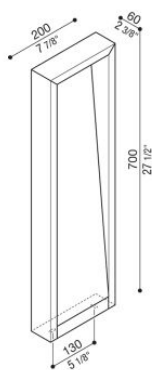

Arke Full 700

LL14112D3

Lombardo.

Informazioni tecniche:

Installazione:	Terra, Paletto/bollard terra
Materiale Corpo:	Alluminio
Finitura:	Dark Grey RAL 7021
Trattamento:	Bordo Mare
Tipo di diffusore:	Vetro trasparente
Tipo lampada:	LED
Temperatura colore:	3000K
CRI:	>90
LB Factor:	L80B20 - 50.000h
Step MacAdam:	3
Rischio fotobiologico:	RG1
Potenza assorbita Watt:	6,5
Lumen:	570
Real Lumen:	350
Alimentazione:	☑️ integrata
LED:	AC DIRECT
Classe di isolamento:	⊖ CL.I
Grado di protezione:	IP 66
Resistenza alla rottura:	IK 06 1J xx3
Marchi di Conformità:	CE UK
Dimmerazione	Taglio di fase

Arke Full 700

Lombardo.

LL14112D3

Immagini di montaggio:

Lombardo S.r.l.

Via Pizzigoni 3, Villongo (BG) - 24060 - Italy - T 0039 035 939 411 - E info@lombardo.it

lombardo.it

Simulazioni illuminotecniche:

arke700_full_220v

arke700_full_24v

Curva fotometrica: