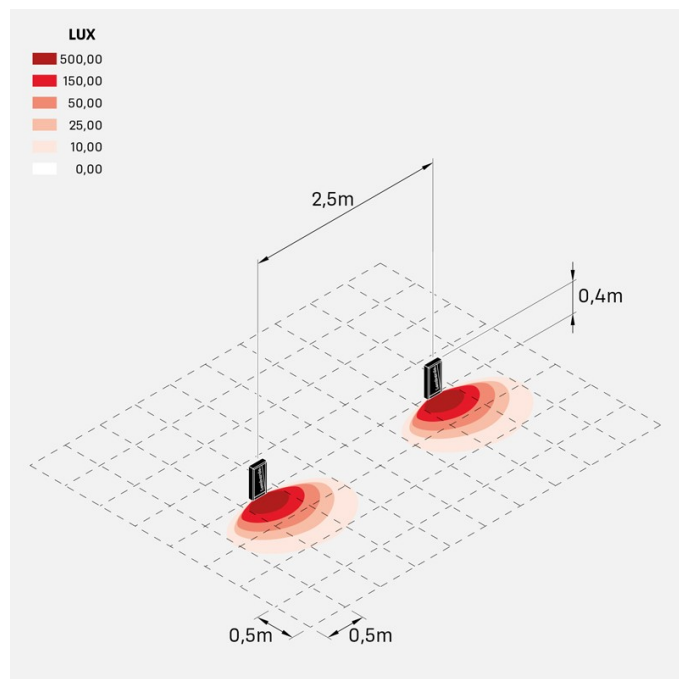

arke400_full_code_24v