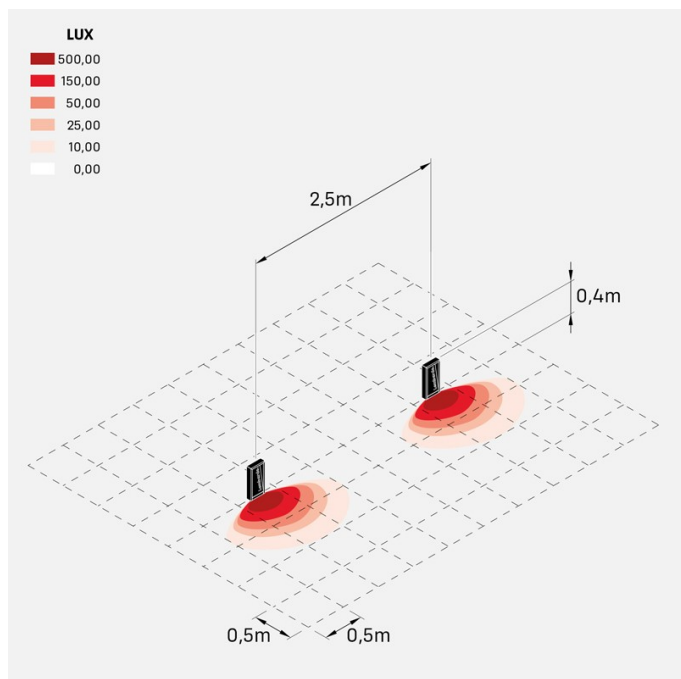

LL14121L3

Simulazioni illuminotecniche:

arke400_full_code_220v