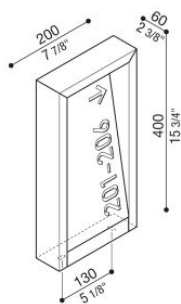

Arke Full 400 Code

LL14121L3

Lombardo.

Informazioni tecniche:

Installazione:	Terra, Paletto/bollard terra
Materiale Corpo:	Alluminio
Finitura:	Light Grey RAL 7044
Trattamento:	Bordo Mare
Tipo di diffusore:	Vetro trasparente
Tipo lampada:	LED
Temperatura colore:	3000K
CRI:	>90
LB Factor:	L80B20 - 50.000h
Step MacAdam:	3
Rischio fotobiologico:	RG1
Potenza assorbita Watt:	6,5
Lumen:	570
Real Lumen:	350
Alimentazione:	☑️ integrata
LED:	AC DIRECT
Classe di isolamento:	⊖ CL.I
Grado di protezione:	IP 66
Resistenza alla rottura:	IK 06 1J xx3
Marchi di Conformità:	CE UK
Dimmerazione	Taglio di fase

Cover interna personalizzabile.

Arke Full 400 Code

Lombardo.

LL14121L3

Immagini di montaggio:

LL14121L3

Simulazioni illuminotecniche:

arke400_full_code_220v