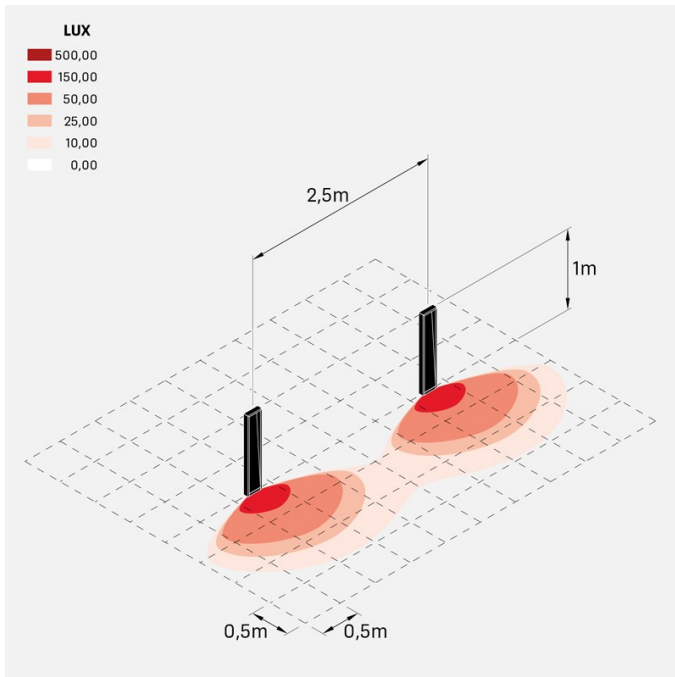

Informazioni tecniche:

Installazione:	Terra, Paletto/bollard terra
Materiale Corpo:	Alluminio
Finitura:	Light Grey RAL 7044
Trattamento:	Bordo Mare
Tipo di diffusore:	Vetro trasparente
Tipo lampada:	LED
Temperatura colore:	3000K
CRI:	>90
LB Factor:	L80B20 - 50.000h
Step MacAdam:	3
Rischio fotobiologico:	RG1
Potenza assorbita Watt:	6,5
Lumen:	570
Real Lumen:	350
Alimentazione:	☑️ integrata
LED:	AC DIRECT
Classe di isolamento:	⊖ CL.I
Grado di protezione:	IP 66
Resistenza alla rottura:	IK 06 1J xx3
Marchi di Conformità:	CE UK
Dimmerazione	Taglio di fase

Arke Full 1000

Lombardo.

LL14113L3

Immagini di montaggio:

LL14113L3

Simulazioni illuminotecniche:

arke1000_full_220v

Curva fotometrica: