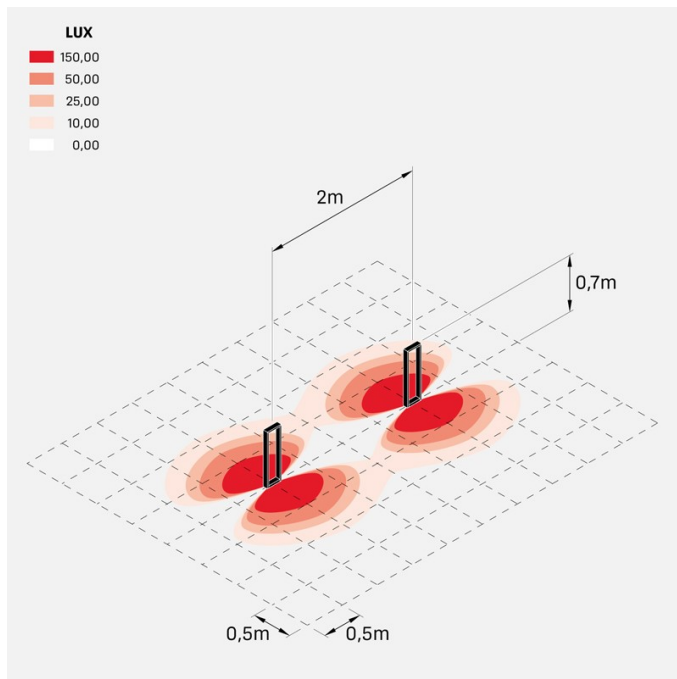

Informazioni tecniche:

Installazione:	Terra, Paletto/bollard terra
Materiale Corpo:	Alluminio
Finitura:	Corten
Trattamento:	Bordo Mare
Tipo di diffusore:	Vetro trasparente
Tipo lampada:	LED
Temperatura colore:	2700K
CRI:	>90
LB Factor:	L80B20 - 50.000h
Step MacAdam:	3
Rischio fotobiologico:	RG1
Potenza assorbita Watt:	6,5
Lumen:	570
Real Lumen:	350
Alimentazione:	☑️ integrata
LED:	AC DIRECT
Classe di isolamento:	⊖ CL.I
Grado di protezione:	IP 66
Resistenza alla rottura:	IK 06 1J xx3
Marchi di Conformità:	CE UK
Dimmerazione	Taglio di fase

Arke 700

LL14102K2

Lombardo.

Immagini di montaggio:

Simulazioni illuminotecniche:

arke700_220v

Curva fotometrica: