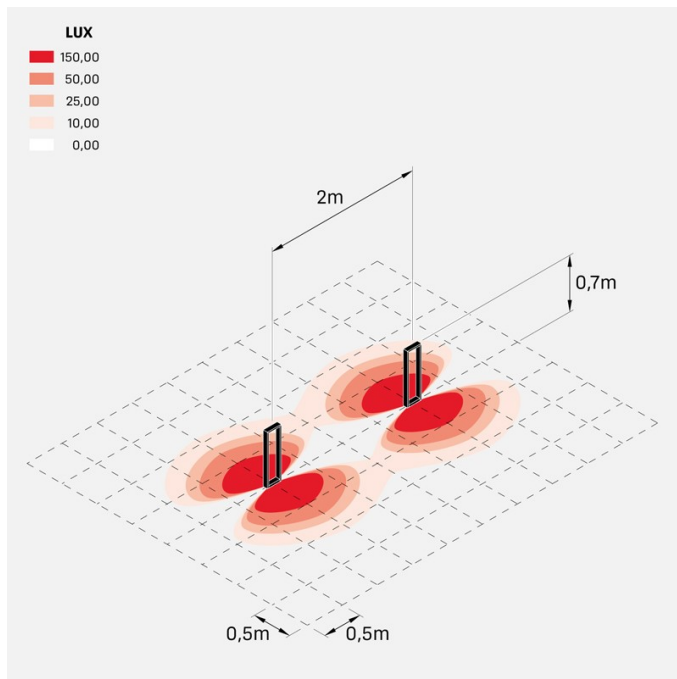

Informazioni tecniche:

Installazione:	Terra, Paletto/bollard terra
Materiale Corpo:	Alluminio
Finitura:	Dark Grey RAL 7021
Trattamento:	Bordo Mare
Tipo di diffusore:	Vetro trasparente
Tipo lampada:	LED
Temperatura colore:	3000K
CRI:	>90
LB Factor:	L80B20 - 50.000h
Step MacAdam:	3
Rischio fotobiologico:	RG1
Potenza assorbita Watt:	6,5
Lumen:	570
Real Lumen:	350
Alimentazione:	☑️ integrata
LED:	AC DIRECT
Classe di isolamento:	⊖ CL.I
Grado di protezione:	IP 66
Resistenza alla rottura:	IK 06 1J xx3
Marchi di Conformità:	CE UK
Dimmerazione	Taglio di fase

Arke 700

LL14102D3

Lombardo.

Immagini di montaggio:

Simulazioni illuminotecniche:

arke700_220v

Curva fotometrica: