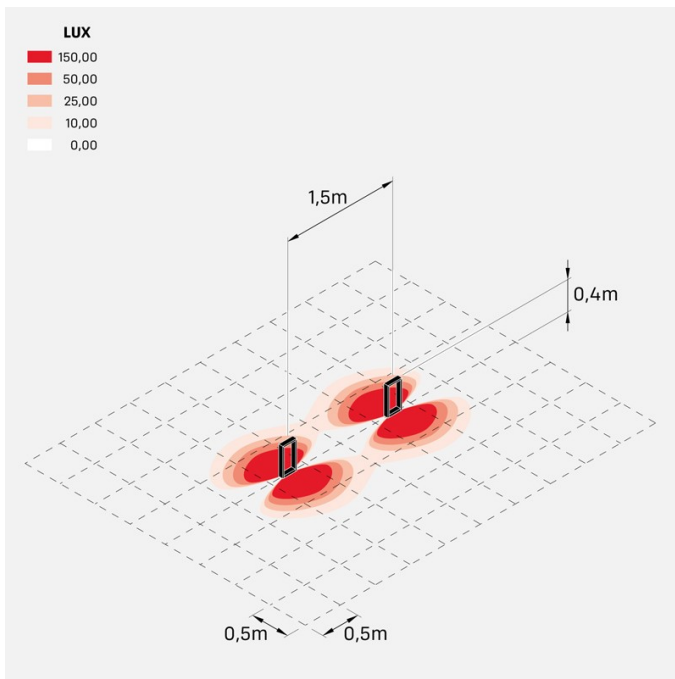

Informazioni tecniche:

Installazione:	Terra, Paletto/bollard terra
Materiale Corpo:	Alluminio
Finitura:	Brown Bronze
Trattamento:	Bordo Mare
Tipo di diffusore:	Vetro trasparente
Tipo lampada:	LED
Temperatura colore:	3000K
CRI:	>90
LB Factor:	L80B20 - 50.000h
Step MacAdam:	3
Rischio fotobiologico:	RG1
Potenza assorbita Watt:	6,5
Lumen:	570
Real Lumen:	350
Alimentazione:	☑ integrata
LED:	AC DIRECT
Classe di isolamento:	⊖ CL.I
Grado di protezione:	IP 66
Resistenza alla rottura:	IK 06 1J xx3
Marchi di Conformità:	CE UK
Dimmerazione	Taglio di fase

Arke 400

LL14101M3

Lombardo.

Immagini di montaggio:

Simulazioni illuminotecniche:

arke400_220v

Curva fotometrica: