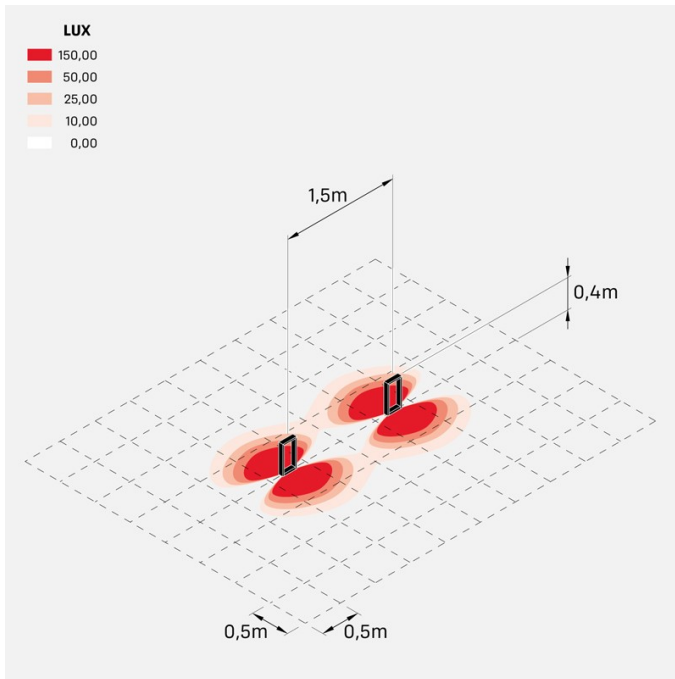

Informazioni tecniche:

Installazione:	Terra, Paletto/bollard terra
Materiale Corpo:	Alluminio
Finitura:	Light Grey RAL 7044
Trattamento:	Bordo Mare
Tipo di diffusore:	Vetro trasparente
Tipo lampada:	LED
Temperatura colore:	3000K
CRI:	>90
LB Factor:	L80B20 - 50.000h
Step MacAdam:	3
Rischio fotobiologico:	RG1
Potenza assorbita Watt:	6,5
Lumen:	570
Real Lumen:	350
Alimentazione:	☑️ integrata
LED:	AC DIRECT
Classe di isolamento:	⊖ CL.I
Grado di protezione:	IP 66
Resistenza alla rottura:	IK 06 1J xx3
Marchi di Conformità:	CE UK
Dimmerazione	Taglio di fase

Arke 400

LL14101L3

Lombardo.

Immagini di montaggio:

LL14101L3

Simulazioni illuminotecniche:

arke400_220v

Curva fotometrica: