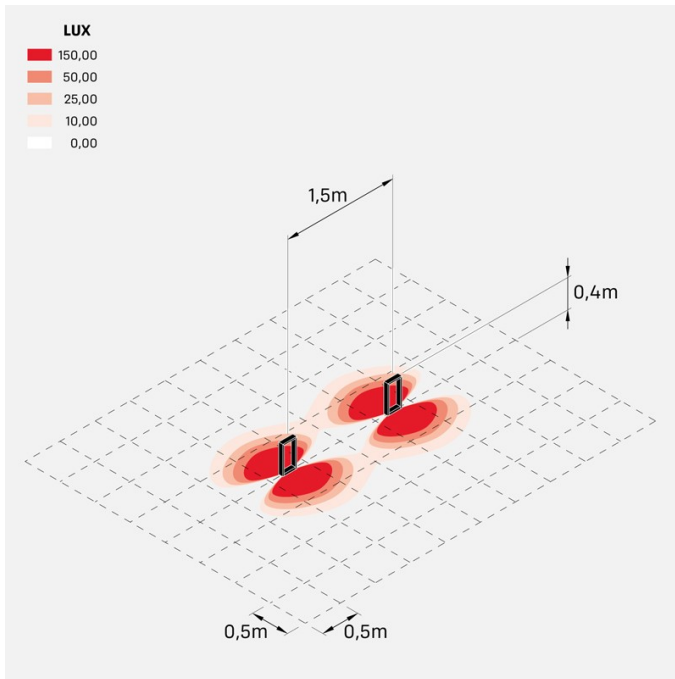

LL14101D3

Simulazioni illuminotecniche: