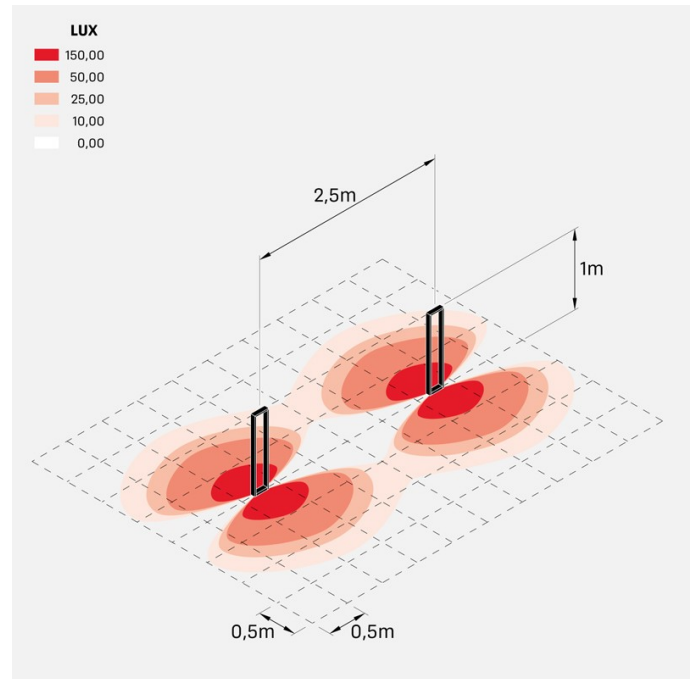

Informazioni tecniche:

Installazione:	Terra, Paletto/bollard terra
Materiale Corpo:	Alluminio
Finitura:	Corten
Trattamento:	Bordo Mare
Tipo di diffusore:	Vetro trasparente
Tipo lampada:	LED
Temperatura colore:	3000K
CRI:	>90
LB Factor:	L80B20 - 50.000h
Step MacAdam:	3
Rischio fotobiologico:	RG1
Potenza assorbita Watt:	6,5
Lumen:	570
Real Lumen:	350
Alimentazione:	☑ integrata
LED:	AC DIRECT
Classe di isolamento:	⊖ CL.I
Grado di protezione:	IP 66
Resistenza alla rottura:	IK 06 1J xx3
Marchi di Conformità:	CE UK
Dimmerazione	Taglio di fase

Arke 1000

LL14103K3

Lombardo.

Immagini di montaggio:

Simulazioni illuminotecniche:

arke1000_220v

arke1000_24v

Curva fotometrica: