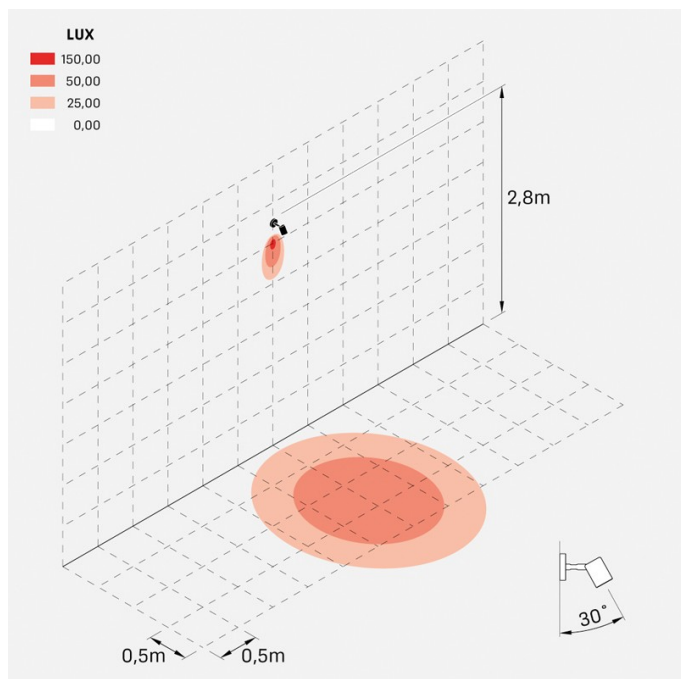

### Informazioni tecniche:

Installazione:	Parete
Materiale Corpo:	Alluminio
Finitura:	Alluminio Anodizzato Grigio
Trattamento:	Anodizzazione
Tipo di diffusore:	Vetro serigrafato
Inclinazione ottica:	25°
Tipo lampada:	LED
Temperatura colore:	3000K
CRI:	>80
LB Factor:	L80B50 - 50.000h
Rischio fotobiologico:	RG1
Potenza assorbita Watt:	6
Lumen:	700
Real Lumen:	568
Alimentazione:	⊗ esclusa
LED:	24V
Classe di isolamento:	⊓ CL.III
Grado di protezione:	<b>IP 66</b>
Resistenza alla rottura:	<b>IK 07 2J xx5</b>
Marchi di Conformità:	CE UK ENEC

Cavo versione AC-Direct: 0,8m H05RN-F 3x1. Cavo versione 24V: 0,8mt H05RN-F 2x0.75. Per l'acquisto del prodotto con cavo più lungo si consiglia **Cavo standard Ago Garden, Ago Wall, Ago Garden Power, Ago Wall Power** oppure **Cavo anti-risalità umidità Ago Garden, Ago Wall, Ago Garden Power, Ago Wall Power**.

### Simulazioni illuminotecniche:

ago\_wall\_optic\_s

### Curva fotometrica: