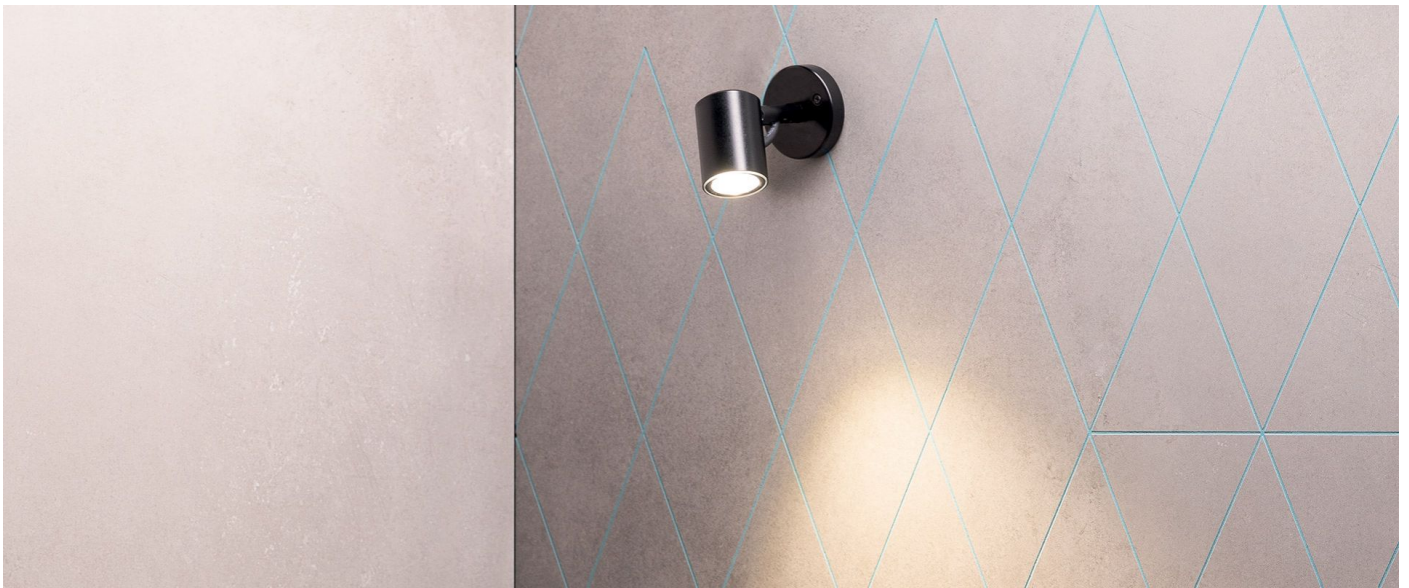

Ago Wall

LT126004S3

Lombardo.