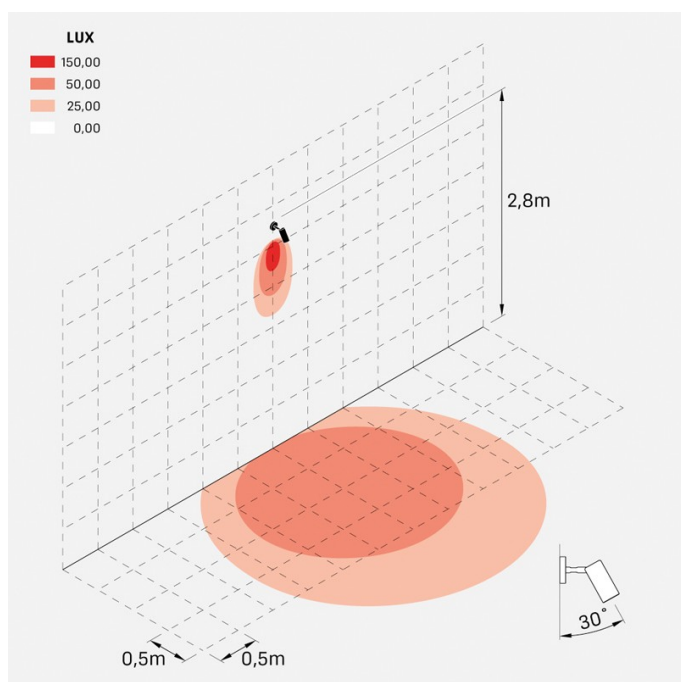

### Informazioni tecniche:

Installazione:	Parete
Materiale Corpo:	Alluminio
Finitura:	Alluminio Anodizzato Marrone
Trattamento:	Anodizzazione
Tipo di diffusore:	Vetro serigrafato
Inclinazione ottica:	65°
Tipo lampada:	LED
Temperatura colore:	2700K
CRI:	>80
LB Factor:	L80B50 - 50.000h
Rischio fotobiologico:	RG1
Potenza assorbita Watt:	10
Lumen:	1100
Real Lumen:	933
Alimentazione:	⊗ esclusa
LED:	24V
Classe di isolamento:	⊓ CL.III
Grado di protezione:	<b>IP 66</b>
Resistenza alla rottura:	<b>IK 07 2J xx5</b>
Marchi di Conformità:	CE UK ENEC

Cavo versione AC-Direct: 0,8m H05RN-F 3x1. Cavo versione 24V: 0,8mt H05RN-F 2x0.75. Per l'acquisto del prodotto con cavo più lungo si consiglia **Cavo standard Ago Garden, Ago Wall, Ago Garden Power, Ago Wall Power** oppure **Cavo anti-risalità umidità Ago Garden, Ago Wall, Ago Garden Power, Ago Wall Power.**

### Simulazioni illuminotecniche:

ago\_wall\_power\_optic\_l