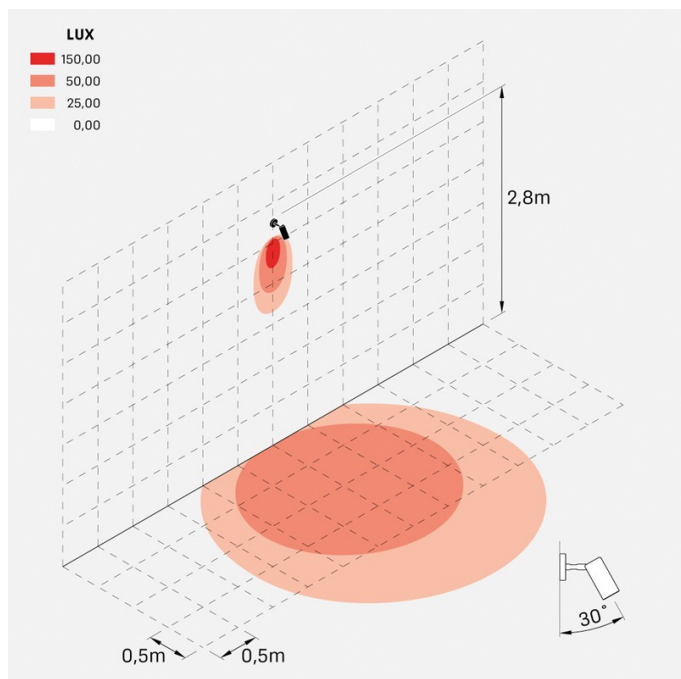

### Informazioni tecniche:

Installazione:	Parete
Materiale Corpo:	Alluminio
Finitura:	Alluminio Anodizzato Marrone
Trattamento:	Anodizzazione
Tipo di diffusore:	Vetro serigrafato
Inclinazione ottica:	65°
Tipo lampada:	LED
Classe energetica:	F
Temperatura colore:	3000K
CRI:	>80
LB Factor:	L80B50 - 50.000h
Rischio fotobiologico:	RG1
Potenza assorbita Watt:	10
Lumen:	1100
Real Lumen:	933
Alimentazione:	☑ integrata
LED:	AC DIRECT
Classe di isolamento:	⊕ CL.I
Grado di protezione:	<b>IP 66</b>
Resistenza alla rottura:	<b>IK 07 2J xx5</b>
Marchi di Conformità:	CE UK
Dimmerazione:	Taglio di fase

Cavo versione AC-Direct: 0,8m H05RN-F 3x1. Cavo versione 24V: 0,8mt H05RN-F 2x0.75. Per l'acquisto del prodotto con cavo più lungo si consiglia **Cavo standard Ago Garden, Ago Wall, Ago Garden Power, Ago Wall Power** oppure **Cavo anti-risaltità umidità Ago Garden, Ago Wall, Ago Garden Power, Ago Wall Power**.

### Simulazioni illuminotecniche:

ago\_wall\_power\_optic\_l