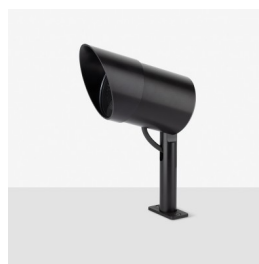

Ago Plus Garden

LT12660MM3

Lombardo.

Informazioni tecniche:

Installazione:	Terra, Picchetto terra
Materiale Corpo:	Alluminio
Finitura:	Alluminio Anodizzato Marrone
Trattamento:	Anodizzazione
Tipo di diffusore:	Vetro serigrafato
Inclinazione ottica:	40°
Tipo lampada:	LED
Classe energetica:	F
Temperatura colore:	3000K
CRI:	>80
LB Factor:	LM80B20 - 50.000h
Rischio fotobiologico:	RG1
Potenza assorbita Watt:	20
Lumen:	2200
Real Lumen:	1560
Alimentazione:	⊗ esclusa
LED:	24V
Classe di isolamento:	⚡ CL.III
Grado di protezione:	IP 66
Resistenza alla rottura:	IK 07 2J xx5
Marchi di Conformità:	CE UK EA

Versione Honeycomb non disponibile con ottica D. Cavo versione AC-Direct: 1m H05RN-F 3x1. Cavo versione 24V: 1mt H05RN-F 2x0.75.

Ago Plus Garden

Lombardo.

LT12660MM3

Immagini di montaggio:

LT12660MM3

Simulazioni illuminotecniche:

ago_plus_garden_optic_S

ago_plus_garden_optic_M

ago_plus_garden_optic_L

ago_plus_garden_optic_D

Curva fotometrica: