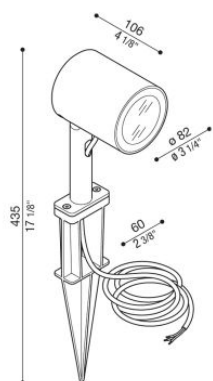

Ago Plus Garden

LT12660MM3

Lombardo.

Informazioni tecniche:

Installazione:	Terra, Picchetto terra
Materiale Corpo:	Alluminio
Finitura:	Alluminio Anodizzato Marrone
Trattamento:	Anodizzazione
Tipo di diffusore:	Vetro serigrafato
Inclinazione ottica:	40°
Tipo lampada:	LED
Classe energetica:	F
Temperatura colore:	3000K
CRI:	>80
LB Factor:	LM80B20 - 50.000h
Rischio fotobiologico:	RG1
Potenza assorbita Watt:	20
Lumen:	2200
Real Lumen:	1560
Alimentazione:	⊗ esclusa
LED:	24V
Classe di isolamento:	⚡ CL.III
Grado di protezione:	IP 66
Resistenza alla rottura:	IK 07 2J xx5
Marchi di Conformità:	CE UK EA

Versione Honeycomb non disponibile con ottica D. Cavo versione AC-Direct: 1m H05RN-F 3x1. Cavo versione 24V: 1mt H05RN-F 2x0.75.

Ago Plus Garden

Lombardo.

LT12660MM3

Immagini di montaggio:

LT12660MM3

Simulazioni illuminotecniche: