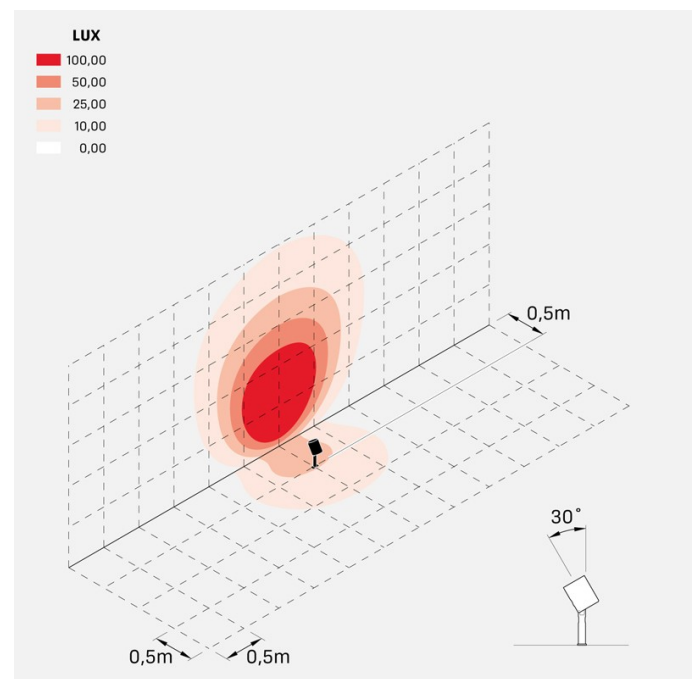

Informazioni tecniche:

Installazione:	Terra, Picchetto terra
Materiale Corpo:	Alluminio
Finitura:	Alluminio Anodizzato Marrone
Trattamento:	Anodizzazione
Tipo di diffusore:	Vetro serigrafato
Inclinazione ottica:	40°
Tipo lampada:	LED
Classe energetica:	F
Temperatura colore:	3000K
CRI:	>80
LB Factor:	LM80B20 - 50.000h
Rischio fotobiologico:	RG1
Potenza assorbita Watt:	20
Lumen:	2200
Real Lumen:	1560
Alimentazione:	⊗ esclusa
LED:	24V
Classe di isolamento:	⚡ CL.III
Grado di protezione:	IP 66
Resistenza alla rottura:	IK 07 2J xx5
Marchi di Conformità:	CE UK

Versione Honeycomb non disponibile con ottica D. Cavo versione AC-Direct: 1m H05RN-F 3x1. Cavo versione 24V: 1mt H05RN-F 2x0.75.

Ago Plus Garden

Lombardo.

LT12660MM3

Immagini di montaggio:

LT12660MM3

Simulazioni illuminotecniche:

ago_plus_garden_optic_S

ago_plus_garden_optic_M

ago_plus_garden_optic_L

ago_plus_garden_optic_D

Curva fotometrica: