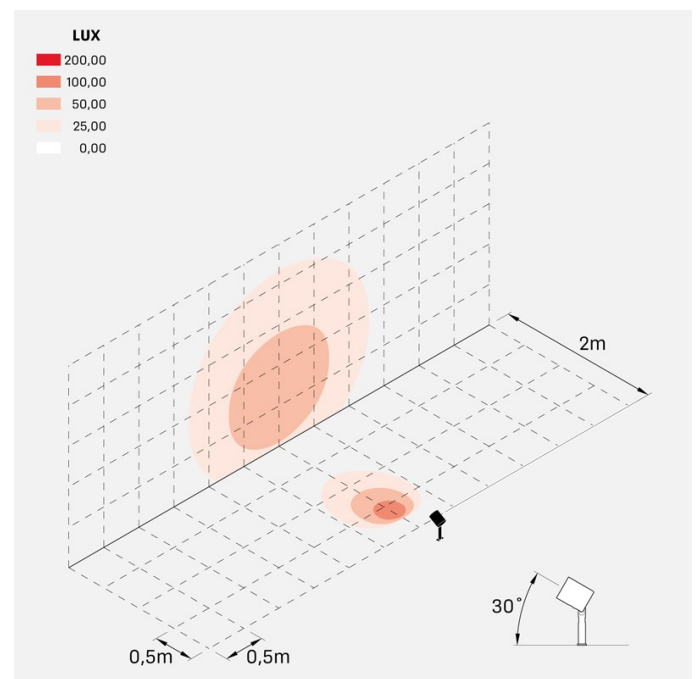

Ago Plus Garden

LT12660MM3

Lombardo.

Informazioni tecniche:

Installazione:	Terra, Picchetto terra
Materiale Corpo:	Alluminio
Finitura:	Alluminio Anodizzato Marrone
Trattamento:	Anodizzazione
Tipo di diffusore:	Vetro serigrafato
Inclinazione ottica:	40°
Tipo lampada:	LED
Classe energetica:	F
Temperatura colore:	3000K
CRI:	>80
LB Factor:	LM80B20 - 50.000h
Rischio fotobiologico:	RG1
Potenza assorbita Watt:	20
Lumen:	2200
Real Lumen:	1560
Alimentazione:	⊗ esclusa
LED:	24V
Classe di isolamento:	⚡ CL.III
Grado di protezione:	IP 66
Resistenza alla rottura:	IK 07 2J xx5
Marchi di Conformità:	CE UK EA

Versione Honeycomb non disponibile con ottica D. Cavo versione AC-Direct: 1m H05RN-F 3x1. Cavo versione 24V: 1mt H05RN-F 2x0.75.

Ago Plus Garden

Lombardo.

LT12660MM3

Immagini di montaggio:

LT12660MM3

Simulazioni illuminotecniche:

ago_plus_garden_optic_S

ago_plus_garden_optic_M

ago_plus_garden_optic_L

ago_plus_garden_optic_D

Curva fotometrica: