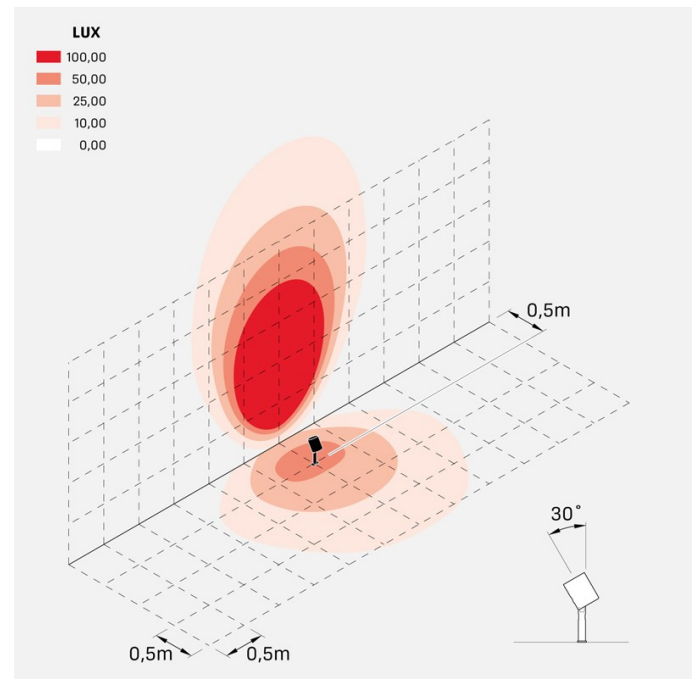

Informazioni tecniche:

Installazione:	Terra, Picchetto terra
Materiale Corpo:	Alluminio
Finitura:	Alluminio Anodizzato Marrone
Trattamento:	Anodizzazione
Tipo di diffusore:	Vetro serigrafato
Inclinazione ottica:	40°
Tipo lampada:	LED
Classe energetica:	F
Temperatura colore:	3000K
CRI:	>80
LB Factor:	LM80B20 - 50.000h
Rischio fotobiologico:	RG1
Potenza assorbita Watt:	20
Lumen:	2200
Real Lumen:	1560
Alimentazione:	⊗ esclusa
LED:	24V
Classe di isolamento:	⚡ CL.III
Grado di protezione:	IP 66
Resistenza alla rottura:	IK 07 2J xx5
Marchi di Conformità:	CE UK

Versione Honeycomb non disponibile con ottica D. Cavo versione AC-Direct: 1m H05RN-F 3x1. Cavo versione 24V: 1mt H05RN-F 2x0.75.

Ago Plus Garden

Lombardo.

LT12660MM3

Immagini di montaggio:

LT12660MM3

Simulazioni illuminotecniche:

ago_plus_garden_optic_S

ago_plus_garden_optic_M

ago_plus_garden_optic_L

ago_plus_garden_optic_D

Curva fotometrica: