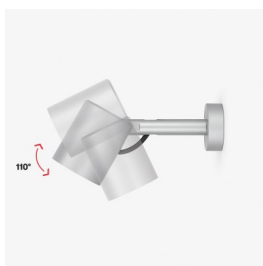

Informazioni tecniche:

Installazione:	Terra, Picchetto terra
Materiale Corpo:	Alluminio
Finitura:	Alluminio Anodizzato Marrone
Trattamento:	Anodizzazione
Tipo di diffusore:	Vetro serigrafato
Inclinazione ottica:	40°
Tipo lampada:	LED
Classe energetica:	F
Temperatura colore:	3000K
CRI:	>80
LB Factor:	LM80B20 - 50.000h
Rischio fotobiologico:	RG1
Potenza assorbita Watt:	20
Lumen:	2200
Real Lumen:	1560
Alimentazione:	⊗ esclusa
LED:	24V
Classe di isolamento:	⚡ CL.III
Grado di protezione:	IP 66
Resistenza alla rottura:	IK 07 2J xx5
Marchi di Conformità:	CE UK

Versione Honeycomb non disponibile con ottica D. Cavo versione AC-Direct: 1m H05RN-F 3x1. Cavo versione 24V: 1mt H05RN-F 2x0.75.

Ago Plus Garden

Lombardo.

LT12660MM3

Immagini di montaggio:

LT12660MM3

Simulazioni illuminotecniche:

ago_plus_garden_optic_S

ago_plus_garden_optic_M

ago_plus_garden_optic_L

ago_plus_garden_optic_D

Curva fotometrica: