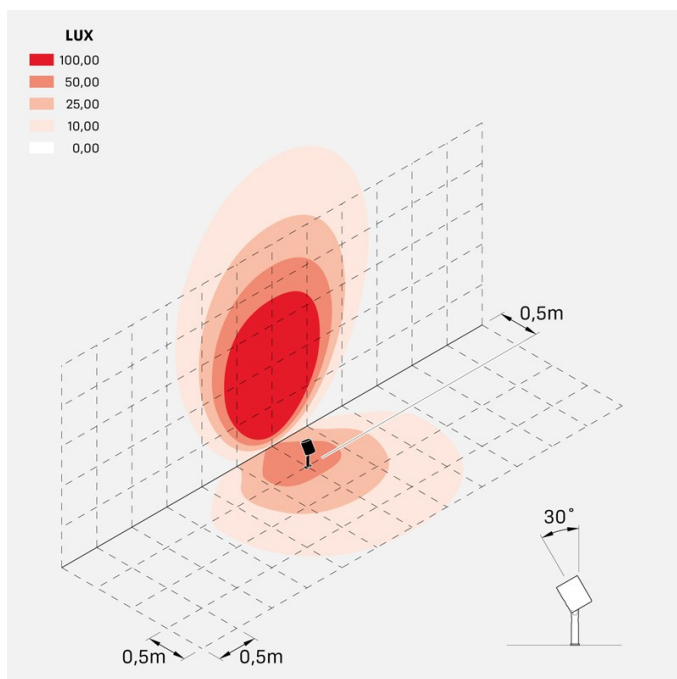

Informazioni tecniche:

Installazione:	Terra, Picchetto terra
Materiale Corpo:	Alluminio
Finitura:	Alluminio Anodizzato Marrone
Trattamento:	Anodizzazione
Tipo di diffusore:	Vetro serigrafato
Inclinazione ottica:	40°
Tipo lampada:	LED
Classe energetica:	F
Temperatura colore:	3000K
CRI:	>80
LB Factor:	LM80B20 - 50.000h
Rischio fotobiologico:	RG1
Potenza assorbita Watt:	20
Lumen:	2200
Real Lumen:	1560
Alimentazione:	⊗ esclusa
LED:	24V
Classe di isolamento:	⚡ CL.III
Grado di protezione:	IP 66
Resistenza alla rottura:	IK 07 2J xx5
Marchi di Conformità:	CE UK

Versione Honeycomb non disponibile con ottica D. Cavo versione AC-Direct: 1m H05RN-F 3x1. Cavo versione 24V: 1mt H05RN-F 2x0.75.

Ago Plus Garden

Lombardo.

LT12660MM3

Immagini di montaggio:

LT12660MM3

Simulazioni illuminotecniche:

ago_plus_garden_optic_S

ago_plus_garden_optic_M

ago_plus_garden_optic_L

ago_plus_garden_optic_D

Curva fotometrica: