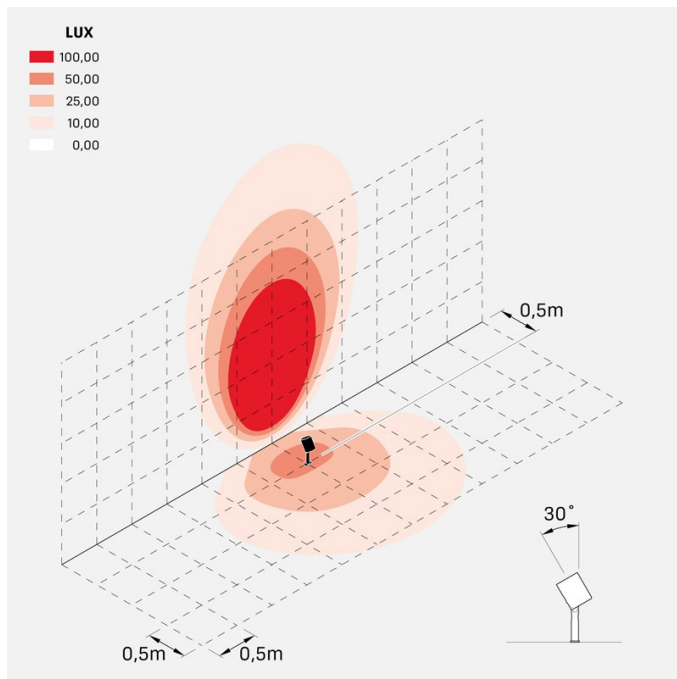

Informazioni tecniche:

Installazione:	Terra, Picchetto terra
Materiale Corpo:	Alluminio
Finitura:	Alluminio Anodizzato Marrone
Trattamento:	Anodizzazione
Tipo di diffusore:	Vetro serigrafato
Inclinazione ottica:	40°
Tipo lampada:	LED
Classe energetica:	F
Temperatura colore:	3000K
CRI:	>80
LB Factor:	LM80B20 - 50.000h
Rischio fotobiologico:	RG1
Potenza assorbita Watt:	20
Lumen:	2200
Real Lumen:	1560
Alimentazione:	⊗ esclusa
LED:	24V
Classe di isolamento:	⚡ CL.III
Grado di protezione:	IP 66
Resistenza alla rottura:	IK 07 2J xx5
Marchi di Conformità:	CE UK

Versione Honeycomb non disponibile con ottica D. Cavo versione AC-Direct: 1m H05RN-F 3x1. Cavo versione 24V: 1mt H05RN-F 2x0.75.

Ago Plus Garden

Lombardo.

LT12660MM3

Immagini di montaggio:

LT12660MM3

Simulazioni illuminotecniche:

ago_plus_garden_optic_S

ago_plus_garden_optic_M

ago_plus_garden_optic_L

ago_plus_garden_optic_D

Curva fotometrica: