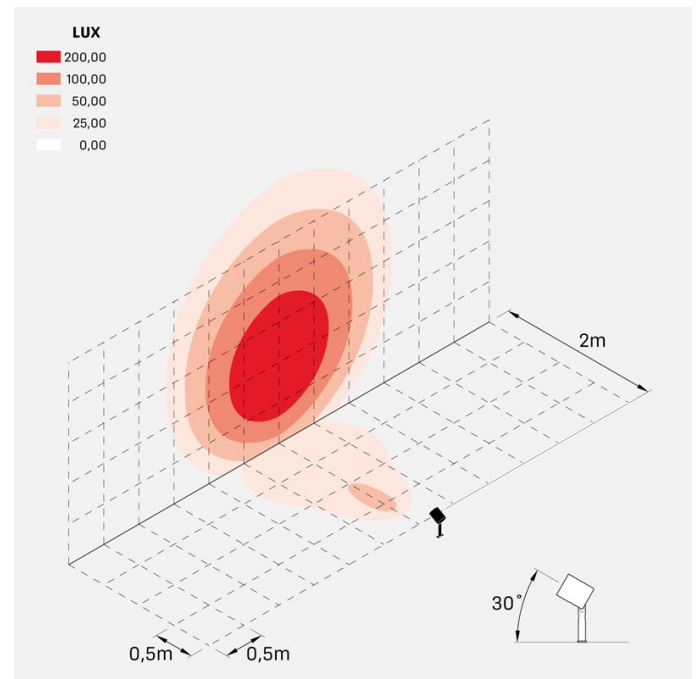

Ago Plus Garden

LT12660MM3

Lombardo.

Informazioni tecniche:

Installazione:	Terra, Picchetto terra
Materiale Corpo:	Alluminio
Finitura:	Alluminio Anodizzato Marrone
Trattamento:	Anodizzazione
Tipo di diffusore:	Vetro serigrafato
Inclinazione ottica:	40°
Tipo lampada:	LED
Classe energetica:	F
Temperatura colore:	3000K
CRI:	>80
LB Factor:	LM80B20 - 50.000h
Rischio fotobiologico:	RG1
Potenza assorbita Watt:	20
Lumen:	2200
Real Lumen:	1560
Alimentazione:	⊗ esclusa
LED:	24V
Classe di isolamento:	⚡ CL.III
Grado di protezione:	IP 66
Resistenza alla rottura:	IK 07 2J xx5
Marchi di Conformità:	CE UK EA

Versione Honeycomb non disponibile con ottica D. Cavo versione AC-Direct: 1m H05RN-F 3x1. Cavo versione 24V: 1mt H05RN-F 2x0.75.

Ago Plus Garden

Lombardo.

LT12660MM3

Immagini di montaggio:

LT12660MM3

Simulazioni illuminotecniche:

ago_plus_garden_optic_S

ago_plus_garden_optic_M

ago_plus_garden_optic_L

ago_plus_garden_optic_D

Curva fotometrica: