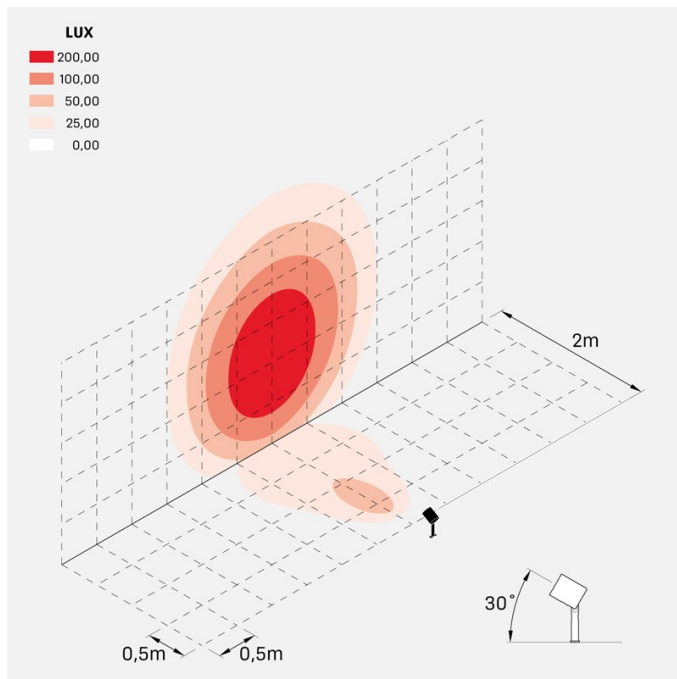

Ago Plus Garden

LT12660MM3

Lombardo.

Informazioni tecniche:

Installazione:	Terra, Picchetto terra
Materiale Corpo:	Alluminio
Finitura:	Alluminio Anodizzato Marrone
Trattamento:	Anodizzazione
Tipo di diffusore:	Vetro serigrafato
Inclinazione ottica:	40°
Tipo lampada:	LED
Classe energetica:	F
Temperatura colore:	3000K
CRI:	>80
LB Factor:	LM80B20 - 50.000h
Rischio fotobiologico:	RG1
Potenza assorbita Watt:	20
Lumen:	2200
Real Lumen:	1560
Alimentazione:	⊗ esclusa
LED:	24V
Classe di isolamento:	⚡ CL.III
Grado di protezione:	IP 66
Resistenza alla rottura:	IK 07 2J xx5
Marchi di Conformità:	CE UK EA

Versione Honeycomb non disponibile con ottica D. Cavo versione AC-Direct: 1m H05RN-F 3x1. Cavo versione 24V: 1mt H05RN-F 2x0.75.

Ago Plus Garden

Lombardo.

LT12660MM3

Immagini di montaggio:

LT12660MM3

Simulazioni illuminotecniche:

ago_plus_garden_optic_S

ago_plus_garden_optic_M

ago_plus_garden_optic_L

ago_plus_garden_optic_D

Curva fotometrica: