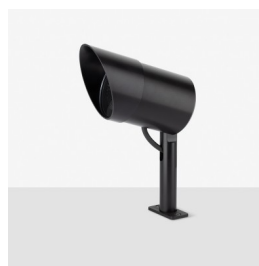

Informazioni tecniche:

Installazione:	Terra, Picchetto terra
Materiale Corpo:	Alluminio
Finitura:	Alluminio Anodizzato Marrone
Trattamento:	Anodizzazione
Tipo di diffusore:	Vetro serigrafato
Inclinazione ottica:	40°
Tipo lampada:	LED
Classe energetica:	F
Temperatura colore:	3000K
CRI:	>80
LB Factor:	LM80B20 - 50.000h
Rischio fotobiologico:	RG1
Potenza assorbita Watt:	20
Lumen:	2200
Real Lumen:	1560
Alimentazione:	⊗ esclusa
LED:	24V
Classe di isolamento:	⚡ CL.III
Grado di protezione:	IP 66
Resistenza alla rottura:	IK 07 2J xx5
Marchi di Conformità:	CE UK

Versione Honeycomb non disponibile con ottica D. Cavo versione AC-Direct: 1m H05RN-F 3x1. Cavo versione 24V: 1mt H05RN-F 2x0.75.

Ago Plus Garden

Lombardo.

LT12660MM3

Immagini di montaggio:

LT12660MM3

Simulazioni illuminotecniche:

ago_plus_garden_optic_S

ago_plus_garden_optic_M

ago_plus_garden_optic_L

ago_plus_garden_optic_D

Curva fotometrica: