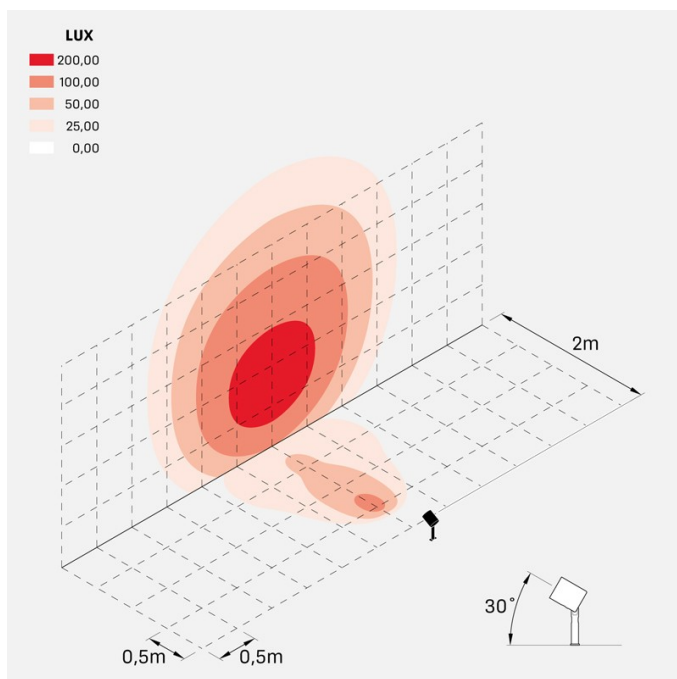

Ago Plus Garden

LT12660MM3

Lombardo.

Informazioni tecniche:

Installazione:	Terra, Picchetto terra
Materiale Corpo:	Alluminio
Finitura:	Alluminio Anodizzato Marrone
Trattamento:	Anodizzazione
Tipo di diffusore:	Vetro serigrafato
Inclinazione ottica:	40°
Tipo lampada:	LED
Classe energetica:	F
Temperatura colore:	3000K
CRI:	>80
LB Factor:	LM80B20 - 50.000h
Rischio fotobiologico:	RG1
Potenza assorbita Watt:	20
Lumen:	2200
Real Lumen:	1560
Alimentazione:	⊗ esclusa
LED:	24V
Classe di isolamento:	⚡ CL.III
Grado di protezione:	IP 66
Resistenza alla rottura:	IK 07 2J xx5
Marchi di Conformità:	CE UK EA

Versione Honeycomb non disponibile con ottica D. Cavo versione AC-Direct: 1m H05RN-F 3x1. Cavo versione 24V: 1mt H05RN-F 2x0.75.

Ago Plus Garden

Lombardo.

LT12660MM3

Immagini di montaggio:

LT12660MM3

Simulazioni illuminotecniche:

ago_plus_garden_optic_S

ago_plus_garden_optic_M

ago_plus_garden_optic_L

ago_plus_garden_optic_D

Curva fotometrica: