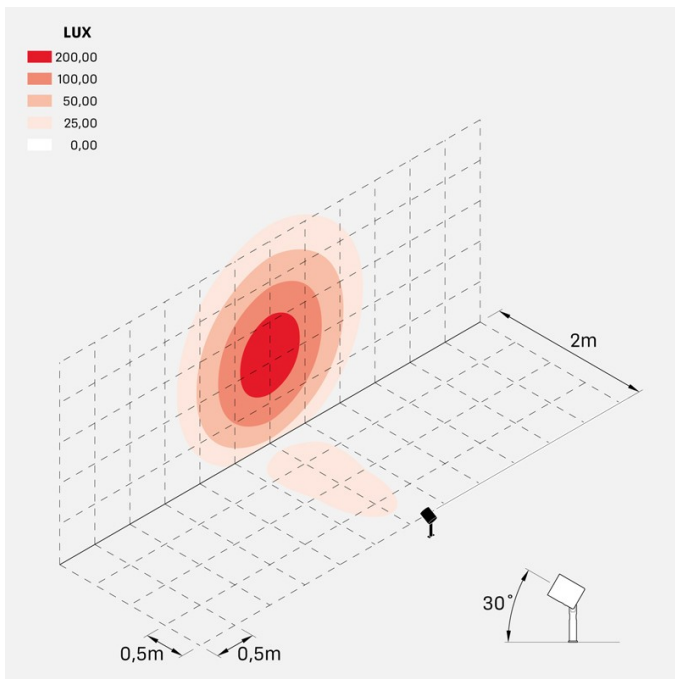

Informazioni tecniche:

Installazione:	Terra, Picchetto terra
Materiale Corpo:	Alluminio
Finitura:	Alluminio Anodizzato Nero
Trattamento:	Anodizzazione
Tipo di diffusore:	Vetro serigrafato
Inclinazione ottica:	40°
Tipo lampada:	LED
Classe energetica:	F
Temperatura colore:	3000K
CRI:	>80
LB Factor:	LM80B20 - 50.000h
Rischio fotobiologico:	RG1
Potenza assorbita Watt:	20
Lumen:	2200
Real Lumen:	1020
Alimentazione:	☑ integrata
LED:	AC DIRECT
Versione con:	🍯 HONEYCOMB
Classe di isolamento:	⊕ CL.I
Grado di protezione:	IP 66
Resistenza alla rottura:	IK 07 2J xx5
Marchi di Conformità:	CE UK
Dimmerazione	Taglio di fase

Versione Honeycomb non disponibile con ottica D. Cavo versione AC-Direct: 1m H05RN-F 3x1. Cavo versione 24V: 1mt H05RN-F 2x0.75.

Ago Plus Garden

Lombardo.

LL12661BM3

Immagini di montaggio:

LL12661BM3

Simulazioni illuminotecniche:

ago_plus_garden_honeycomb_optic_S

ago_plus_garden_honeycomb_optic_M

ago_plus_garden_honeycomb_optic_L

Curva fotometrica: