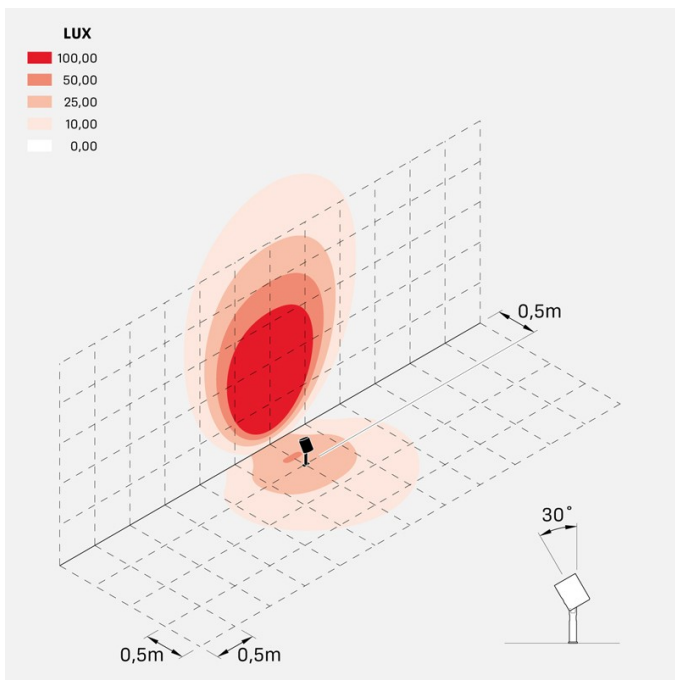

Informazioni tecniche:

Installazione:	Terra, Picchetto terra
Materiale Corpo:	Alluminio
Finitura:	Alluminio Anodizzato Nero
Trattamento:	Anodizzazione
Tipo di diffusore:	Vetro serigrafato
Inclinazione ottica:	40°
Tipo lampada:	LED
Classe energetica:	F
Temperatura colore:	3000K
CRI:	>80
LB Factor:	LM80B20 - 50.000h
Rischio fotobiologico:	RG1
Potenza assorbita Watt:	20
Lumen:	2200
Real Lumen:	1020
Alimentazione:	☑ integrata
LED:	AC DIRECT
Versione con:	🍯 HONEYCOMB
Classe di isolamento:	⊕ CL.I
Grado di protezione:	IP 66
Resistenza alla rottura:	IK 07 2J xx5
Marchi di Conformità:	CE UK
Dimmerazione	Taglio di fase

Versione Honeycomb non disponibile con ottica D. Cavo versione AC-Direct: 1m H05RN-F 3x1. Cavo versione 24V: 1mt H05RN-F 2x0.75.

Ago Plus Garden

Lombardo.

LL12661BM3

Immagini di montaggio:

LL12661BM3

Simulazioni illuminotecniche:

ago_plus_garden_honeycomb_optic_S

ago_plus_garden_honeycomb_optic_M

ago_plus_garden_honeycomb_optic_L

LL12661BM3

Curva fotometrica: