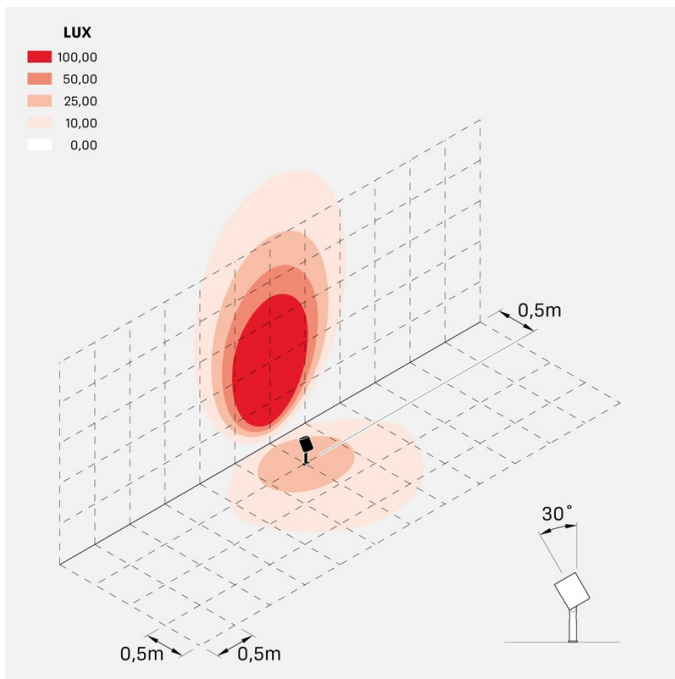

Informazioni tecniche:

Installazione:	Terra, Picchetto terra
Materiale Corpo:	Alluminio
Finitura:	Alluminio Anodizzato Nero
Trattamento:	Anodizzazione
Tipo di diffusore:	Vetro serigrafato
Inclinazione ottica:	40°
Tipo lampada:	LED
Classe energetica:	F
Temperatura colore:	3000K
CRI:	>80
LB Factor:	LM80B20 - 50.000h
Rischio fotobiologico:	RG1
Potenza assorbita Watt:	20
Lumen:	2200
Real Lumen:	1020
Alimentazione:	☑ integrata
LED:	AC DIRECT
Versione con:	🍯 HONEYCOMB
Classe di isolamento:	⊕ CL.I
Grado di protezione:	IP 66
Resistenza alla rottura:	IK 07 2J xx5
Marchi di Conformità:	CE UK
Dimmerazione	Taglio di fase

Versione Honeycomb non disponibile con ottica D. Cavo versione AC-Direct: 1m H05RN-F 3x1. Cavo versione 24V: 1mt H05RN-F 2x0.75.

Ago Plus Garden

Lombardo.

LL12661BM3

Immagini di montaggio:

LL12661BM3

Simulazioni illuminotecniche:

ago_plus_garden_honeycomb_optic_S

ago_plus_garden_honeycomb_optic_M

ago_plus_garden_honeycomb_optic_L

LL12661BM3

Curva fotometrica: