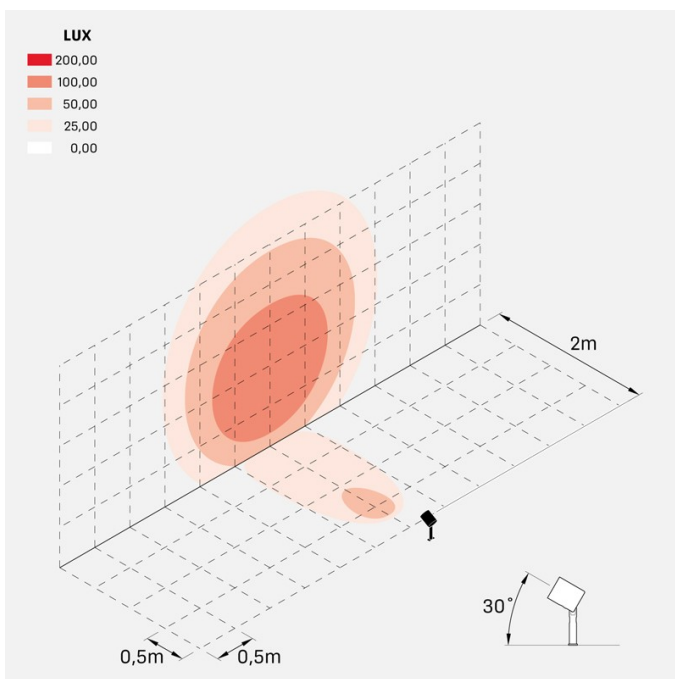

Informazioni tecniche:

Installazione:	Terra, Picchetto terra
Materiale Corpo:	Alluminio
Finitura:	Alluminio Anodizzato Nero
Trattamento:	Anodizzazione
Tipo di diffusore:	Vetro serigrafato
Inclinazione ottica:	40°
Tipo lampada:	LED
Classe energetica:	F
Temperatura colore:	3000K
CRI:	>80
LB Factor:	LM80B20 - 50.000h
Rischio fotobiologico:	RG1
Potenza assorbita Watt:	20
Lumen:	2200
Real Lumen:	1020
Alimentazione:	☑ integrata
LED:	AC DIRECT
Versione con:	🍯 HONEYCOMB
Classe di isolamento:	⊕ CL.I
Grado di protezione:	IP 66
Resistenza alla rottura:	IK 07 2J xx5
Marchi di Conformità:	CE UK
Dimmerazione	Taglio di fase

Versione Honeycomb non disponibile con ottica D. Cavo versione AC-Direct: 1m H05RN-F 3x1. Cavo versione 24V: 1mt H05RN-F 2x0.75.

Ago Plus Garden

Lombardo.

LL12661BM3

Immagini di montaggio:

LL12661BM3

Simulazioni illuminotecniche:

ago_plus_garden_honeycomb_optic_S

ago_plus_garden_honeycomb_optic_M

ago_plus_garden_honeycomb_optic_L

Curva fotometrica: