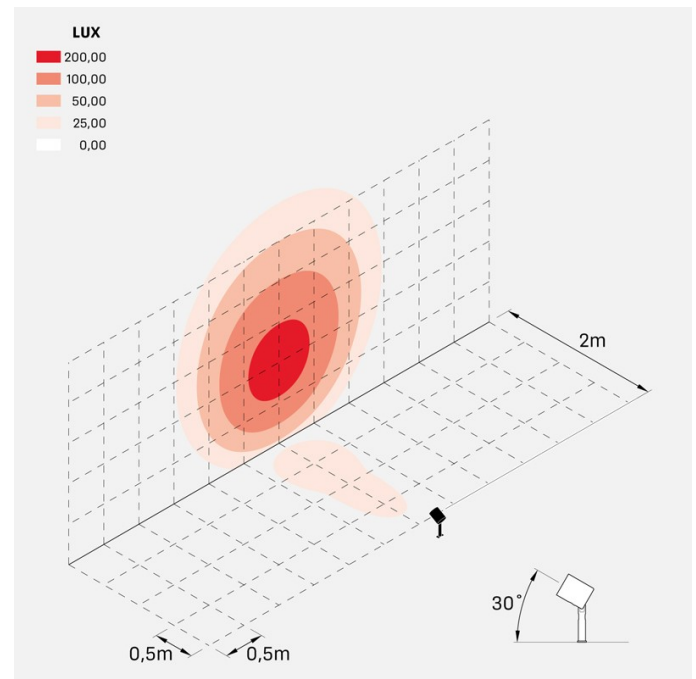

Informazioni tecniche:

Installazione:	Terra, Picchetto terra
Materiale Corpo:	Alluminio
Finitura:	Alluminio Anodizzato Nero
Trattamento:	Anodizzazione
Tipo di diffusore:	Vetro serigrafato
Inclinazione ottica:	40°
Tipo lampada:	LED
Classe energetica:	F
Temperatura colore:	3000K
CRI:	>80
LB Factor:	LM80B20 - 50.000h
Rischio fotobiologico:	RG1
Potenza assorbita Watt:	20
Lumen:	2200
Real Lumen:	1020
Alimentazione:	☑ integrata
LED:	AC DIRECT
Versione con:	🍯 HONEYCOMB
Classe di isolamento:	⊕ CL.I
Grado di protezione:	IP 66
Resistenza alla rottura:	IK 07 2J xx5
Marchi di Conformità:	CE UK
Dimmerazione	Taglio di fase

Versione Honeycomb non disponibile con ottica D. Cavo versione AC-Direct: 1m H05RN-F 3x1. Cavo versione 24V: 1mt H05RN-F 2x0.75.

Ago Plus Garden

Lombardo.

LL12661BM3

Immagini di montaggio:

LL12661BM3

Simulazioni illuminotecniche:

ago_plus_garden_honeycomb_optic_S

ago_plus_garden_honeycomb_optic_M

ago_plus_garden_honeycomb_optic_L

Curva fotometrica: