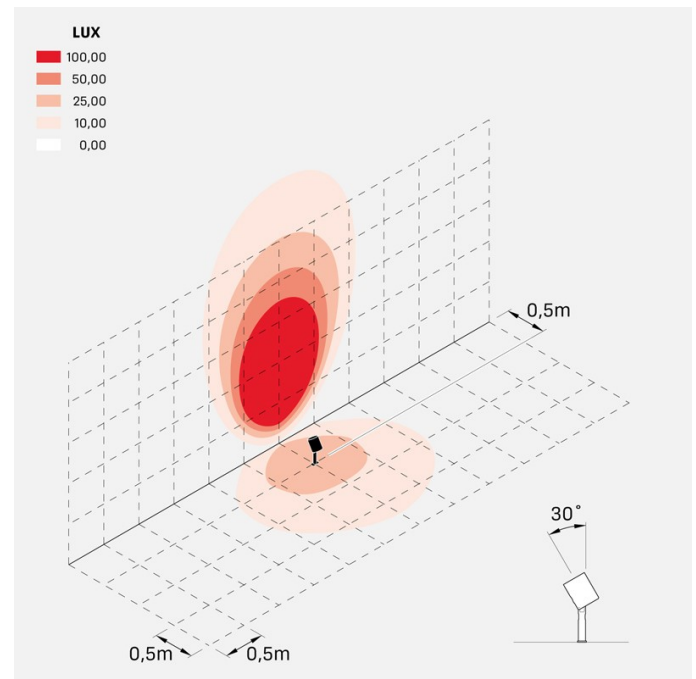

Informazioni tecniche:

Installazione:	Terra, Picchetto terra
Materiale Corpo:	Alluminio
Finitura:	Alluminio Anodizzato Nero
Trattamento:	Anodizzazione
Tipo di diffusore:	Vetro serigrafato
Inclinazione ottica:	40°
Tipo lampada:	LED
Classe energetica:	F
Temperatura colore:	3000K
CRI:	>80
LB Factor:	LM80B20 - 50.000h
Rischio fotobiologico:	RG1
Potenza assorbita Watt:	20
Lumen:	2200
Real Lumen:	1020
Alimentazione:	☑ integrata
LED:	AC DIRECT
Versione con:	🍯 HONEYCOMB
Classe di isolamento:	⊕ CL.I
Grado di protezione:	IP 66
Resistenza alla rottura:	IK 07 2J xx5
Marchi di Conformità:	CE UK
Dimmerazione	Taglio di fase

Versione Honeycomb non disponibile con ottica D. Cavo versione AC-Direct: 1m H05RN-F 3x1. Cavo versione 24V: 1mt H05RN-F 2x0.75.

Ago Plus Garden

Lombardo.

LL12661BM3

Immagini di montaggio:

LL12661BM3

Simulazioni illuminotecniche:

ago_plus_garden_honeycomb_optic_S

ago_plus_garden_honeycomb_optic_M

ago_plus_garden_honeycomb_optic_L

LL12661BM3

Curva fotometrica: